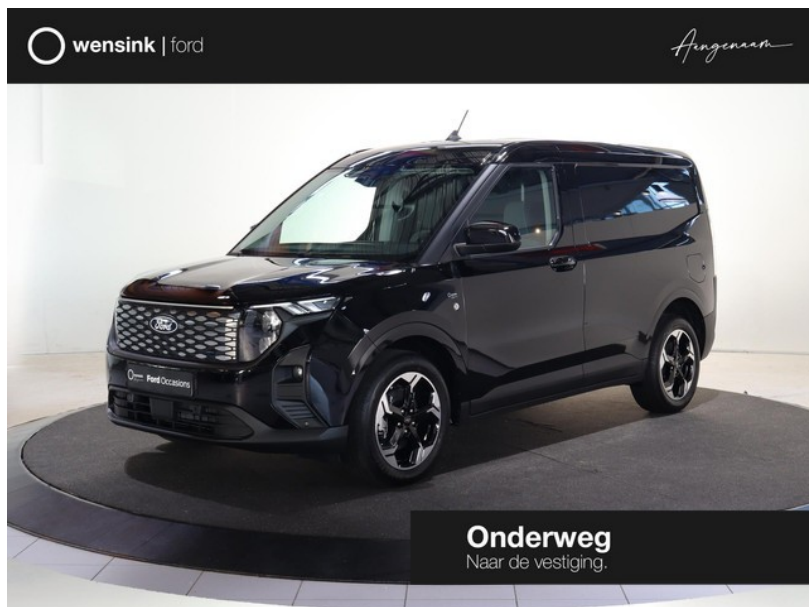

# Ford Transit

excl. BTW  
**€26.995**

transmissie  
Automaat - Automaat

bouwjaar  
3-2026

km.stand  
15 km 

**Wensink Ford  
Zwolle**

 [wensink.nl](https://www.wensink.nl)

 [aangenaam@wensink.nl](mailto:aangenaam@wensink.nl)

## Beschrijving

16" RESERVEWIEL, bestuurdersstoel in hoogte verstelbaar, Driver Assistance Pack, LED LAADRUIMTEVERLICHTING, lendesteunen (verstelbaar), lichtmetalen velgen 5-spaaks 17", parkeersensor achter, parkeersensor voor, rubber mat in laadruimte, voorstoelen verwarmd, zijschuifdeur rechts, achteruitrij assistent, achteruitrijcamera, alarm klasse 1(startblokkering), Apple Carplay/Android Auto, armsteun voor, Audio-installatie, automatische snelheids begrenzing, Autonomous Emergency Braking,...

## Kenmerken

Bouwjaar	<b>3-2026</b>	Motorinhoud	<b>0 cc</b>
Km. stand	<b>15 km</b>	Vermogen	<b>100 kW (134 pk)</b>
Kenteken	<b>4D1W1M</b>	Deuren	<b>5</b>
Brandstof	<b>Onbekend</b>	Kleur	<b>Agate Black (donker zwart)</b>
Transmissie	<b>Automaat - Automaat</b>	Categorie	<b>Bedrijfswagen</b>