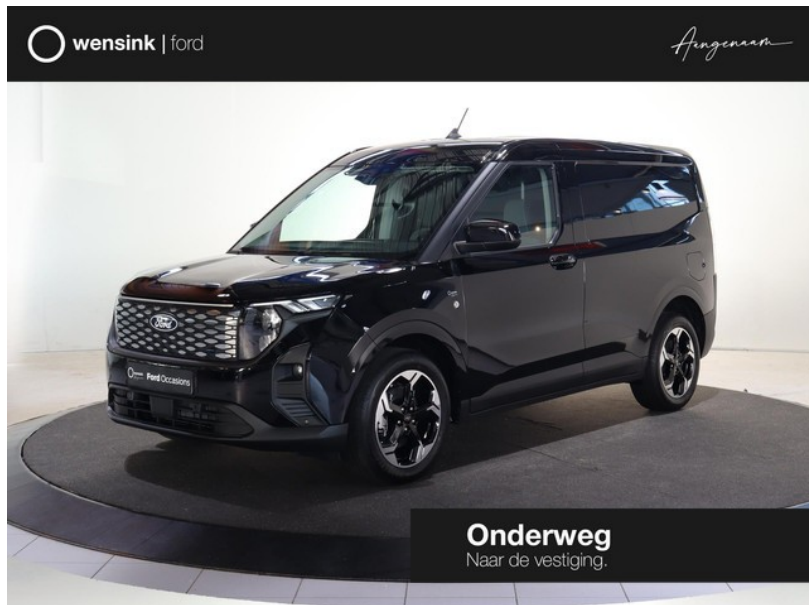

# Ford Transit Courier

excl. BTW  
**€26.995**

transmissie  
Automaat - Automaat

bouwjaar  
3-2026

km.stand  
15 km

**Wensink Ford  
Zwolle**

wensink.nl

aangenaam@wensink.nl

## Beschrijving

16" RESERVEWIEL, bestuurdersstoel in hoogte verstelbaar, Driver Assistance Pack, LED LAADRUIMTEVERLICHTING, lendesteunen (verstelbaar), lichtmetalen velgen 5-spaaks 17", parkeersensor achter, parkeersensor voor, rubber mat in laadruimte, voorstoelen verwarmd, zijschuifdeur rechts, achteruitrij assistent, achteruitrijcamera, alarm klasse 1(startblokkering), Apple Carplay/Android Auto, armsteun voor, Audio-installatie, automatische snelheids begrenzing, Autonomous Emergency Braking,...

## Kenmerken

Bouwjaar	3-2026	Motorinhoud	0 cc
Km. stand	15 km	Vermogen	100 kW (134 pk)
Kenteken	V-19-PGL	Deuren	5
Brandstof	Onbekend	Kleur	Agate Black (donker zwart)
Transmissie	Automaat - Automaat	Categorie	Bedrijfswagen