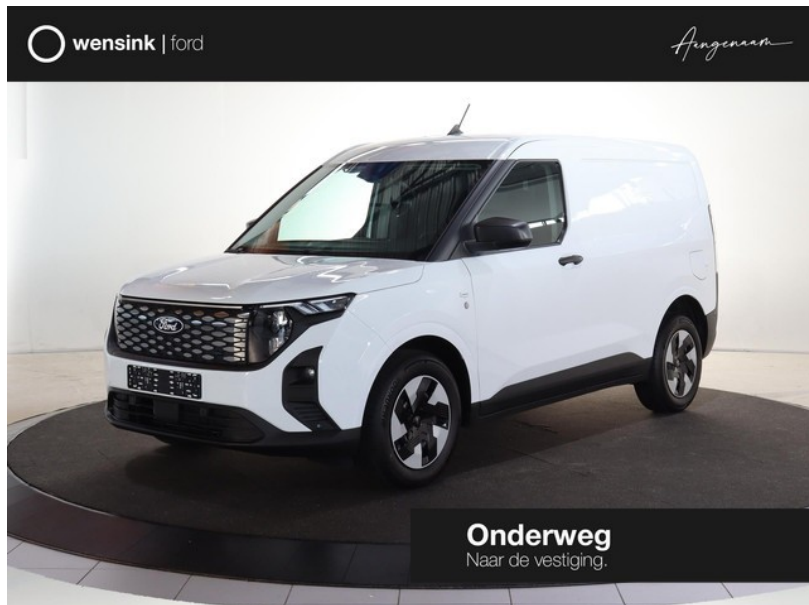

# Ford Transit

excl. BTW  
**€24.995**

transmissie  
Automaat - Automaat

bouwjaar  
3-2026

km.stand  
15 km 

**Wensink Ford  
Zwolle**

 [wensink.nl](https://wensink.nl)

 [aangenaam@wensink.nl](mailto:aangenaam@wensink.nl)

## Kenmerken

Bouwjaar	<b>3-2026</b>	Motorinhoud	<b>0 cc</b>
Km. stand	<b>15 km</b>	Vermogen	<b>100 kW (134 pk)</b>
Kenteken	<b>V-23-PGL</b>	Deuren	<b>5</b>
Brandstof	<b>Onbekend</b>	Kleur	<b>Frozen White (licht wit)</b>
Transmissie	<b>Automaat - Automaat</b>	Categorie	<b>Bedrijfswagen</b>