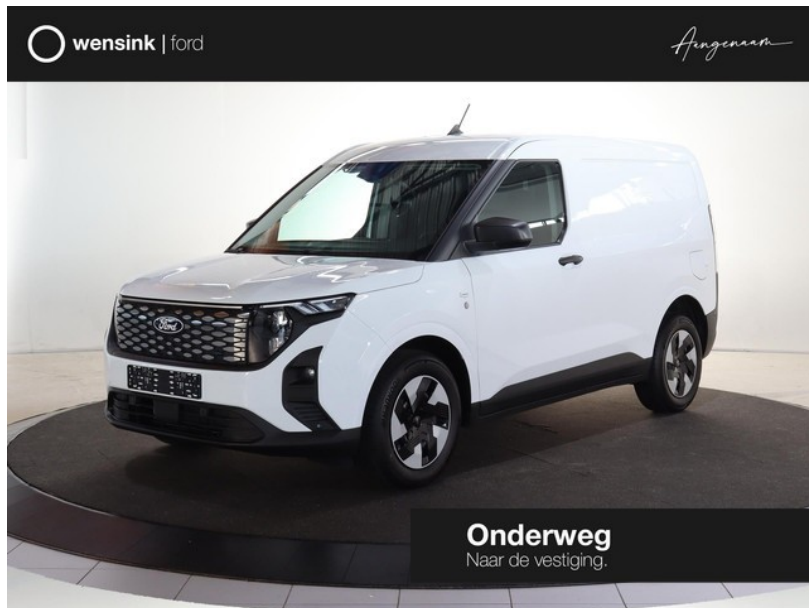

# Ford Transit Courier

excl. BTW  
**€24.995**

transmissie  
Automaat - Automaat

bouwjaar  
3-2026

km.stand  
15 km 

**Wensink Ford  
Zwolle**

 [wensink.nl](https://wensink.nl)

 [aangenaam@wensink.nl](mailto:aangenaam@wensink.nl)

## Kenmerken

Bouwjaar	<b>3-2026</b>	Motorinhoud	<b>0 cc</b>
Km. stand	<b>15 km</b>	Vermogen	<b>100 kW (134 pk)</b>
Kenteken	<b>V-10-PGL</b>	Deuren	<b>5</b>
Brandstof	<b>Onbekend</b>	Kleur	<b>Frozen White (licht wit)</b>
Transmissie	<b>Automaat - Automaat</b>	Categorie	<b>Bedrijfswagen</b>