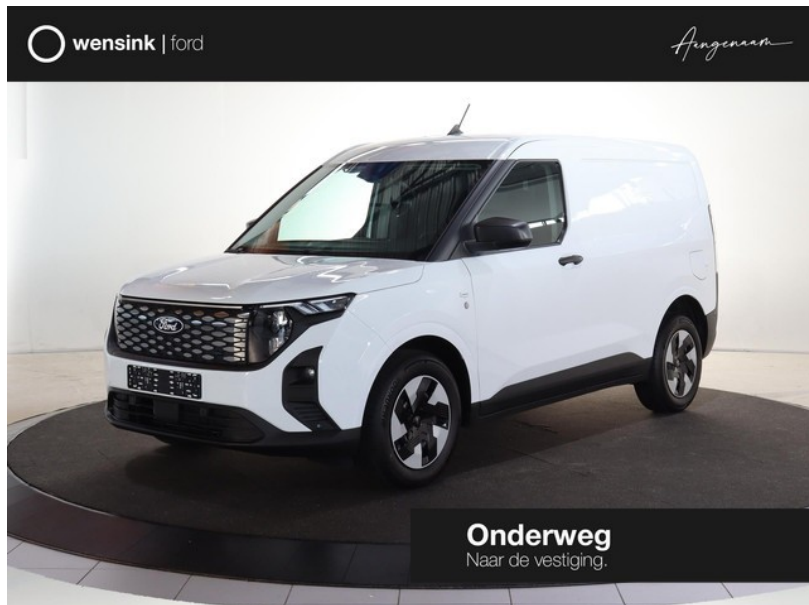

Ford Transit Courier

excl. BTW
€24.995

transmissie
Automaat - Automaat

bouwjaar
3-2026

km.stand
15 km 

**Wensink Ford
Zwolle**

 wensink.nl

 aangenaam@wensink.nl

 038 455 5000

 Lippestraat
Zwolle

Bekijk dit voertuig online

Scan de QR-code en bezichtig dit voertuig en alle dealer informatie online.

Beschrijving

16" RESERVEWIEL, bestuurdersstoel in hoogte verstelbaar, LAADVLOER BESCHERMING, LED LAADRUIJTE VERLICHTING, lendesteunen (verstelbaar), parkeersensor achter, parkeersensor voor, zijschuifdeur rechts, achteruitrijcamera, alarm klasse 1(startblokkering), Apple Carplay/Android Auto, armsteun voor, Audio-installatie, automatische snelheids begrenzing, Autonomous Emergency Braking, bandenspanningscontrolesysteem, Bluetooth telefoonvoorbereiding, buitenspiegels elektrisch verstel- en verwarmbaar,...

Kenmerken

Bouwjaar	3-2026	Motorinhoud	0 cc
Km. stand	15 km	Vermogen	100 kW (134 pk)
Kenteken	V-15-PGL	Deuren	5
Brandstof	Onbekend	Kleur	Frozen White (licht wit)
Transmissie	Automaat - Automaat	Categorie	Bedrijfswagen