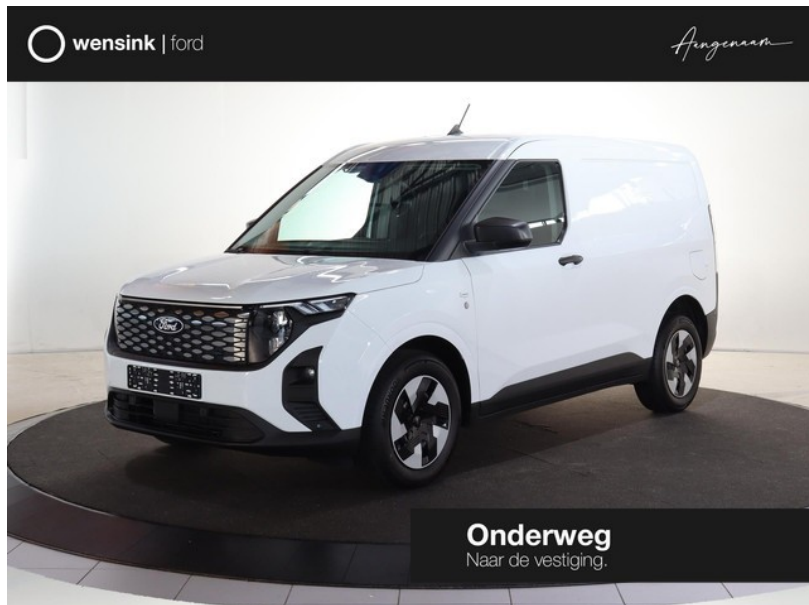

Ford Transit Courier

excl. BTW
€24.995

transmissie
Automaat - Automaat

bouwjaar
3-2026

km.stand
15 km 

**Wensink Ford
Zwolle**

 wensink.nl

 aangenaam@wensink.nl

 038 455 5000

 Lippestraat
Zwolle

Bekijk dit voertuig online

Scan de QR-code en bezichtig dit voertuig en alle dealer informatie online.

Beschrijving

16" RESERVEWIEL, bestuurdersstoel in hoogte verstelbaar, LAADVLOER BESCHERMING, LED LAADRUIJTE VERLICHTING, lendesteunen (verstelbaar), parkeersensor achter, parkeersensor voor, zijschuifdeur rechts, achteruitrijcamera, alarm klasse 1(startblokkering), Apple Carplay/Android Auto, armsteun voor, Audio-installatie, automatische snelheids begrenzing, Autonomous Emergency Braking, bandenspanningscontrolesysteem, Bluetooth telefoonvoorbereiding, buitenspiegels elektrisch verstel- en verwarmbaar,...

Kenmerken

Bouwjaar	3-2026	Motorinhoud	0 cc
Km. stand	15 km	Vermogen	100 kW (134 pk)
Kenteken	V-14-PGL	Deuren	5
Brandstof	Onbekend	Kleur	Frozen White (licht wit)
Transmissie	Automaat - Automaat	Categorie	Bedrijfswagen