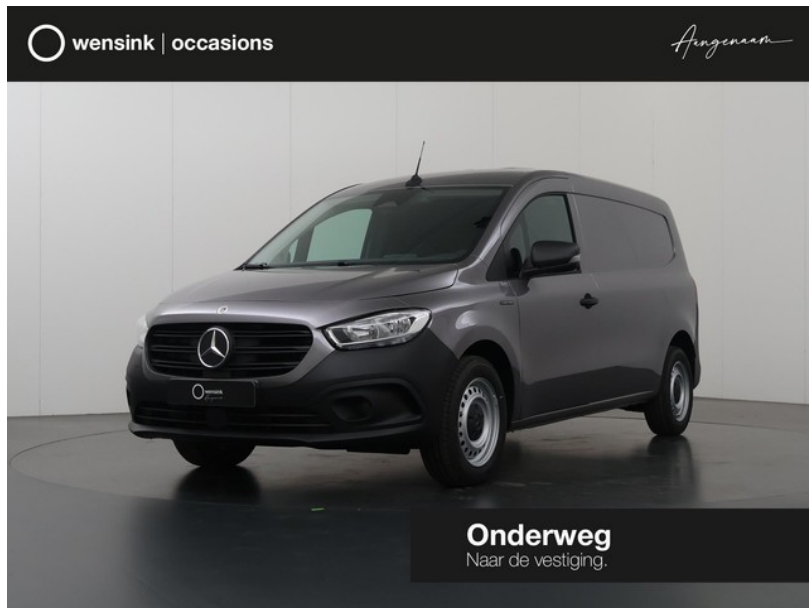

Mercedes-Benz Citan

excl. BTW
€40.300

transmissie
Automaat - Automaat

bouwjaar
0-2026

km.stand
10 km

**Wensink
Bedrijfswagens
Zwolle**

[wensink.nl](https://www.wensink.nl)

aangenaam@wensink.nl

0383370550

Lippestraat
Zwolle

Bekijk dit voertuig online

Scan de QR-code en bezichtig dit voertuig en alle dealer informatie online.

Beschrijving

comfortstoel(en), parkeersensor achter, zijschuifdeur rechts, 11 kW lader, 22 kW lader, achterrautverwarming, achteruitrijcamera, alarm klasse 1(startblokkering), alternatieve metaalkleur, Anti doorSlip Regeling, armsteun voor, automatische snelheids begrenzing, Autonomous Emergency Braking, bandenspanningscontrolesysteem, boordcomputer, buitenspiegels elektrisch verstel- en verwarmbaar, connected services, DAB ontvanger, dimlichten automatisch, draadloze telefoonlader, elektrische ramen...

Kenmerken

Bouwjaar	0-2026	Motorinhoud	0 cc
Km. stand	10 km	Vermogen	90 kW (120 pk)
Kenteken	169412	Deuren	4
Brandstof	Onbekend	Kleur	Chromietgrijs metallic
Transmissie	Automaat - Automaat	Categorie	Bedrijfswagen