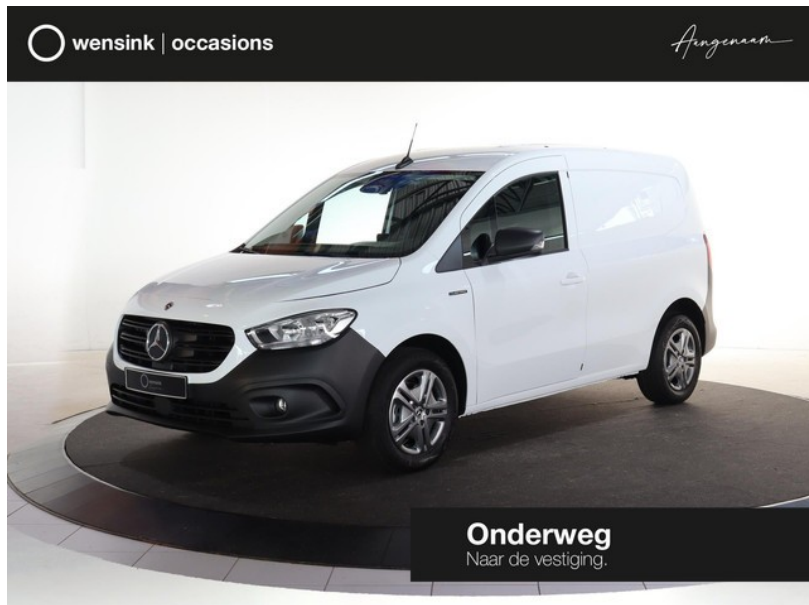

Mercedes-Benz Citan

excl. BTW
€40.378

transmissie
Automaat - Automaat

bouwjaar
0-2026

km.stand
10 km

**Wensink
Bedrijfswagens
Lochem**

[wensink.nl](https://www.wensink.nl)

info@wensink.nl

0573-745080

Kwinkweerd
Lochem

Bekijk dit voertuig online

Scan de QR-code en bezichtig dit
voertuig en alle dealer
informatie online.

Beschrijving

40,6 cm (16") LM velgen met 5-spaaksdesign (R2F), Bestuurdersstoel, in hoogte verstelbaar met lendensteun (SF6), Bijrijdersstoel in hoogte verstelbaar (SL2), Parkeerhulp achter (F2U), Schuifdeur Rechts (T16), TEMPOMAT (cruisecontrol) (MS1), ABS en ASR remsysteem (BB0), Achteruitrijcamera (FR8), AC laden 11 kW (E6A), AC laden 22 kW (E2)), Actieve remassistent (BA3), Actieve spoorassistent (JB4), Active Brake assist (BA3), Airbag bestuurder en bijrijder (SA4), alarm klasse 1(startblokkering),...

Kenmerken

Bouwjaar	0-2026	Motorinhoud	0 cc
Km. stand	10 km	Vermogen	90 kW (120 pk)
Kenteken	171117	Deuren	2
Brandstof	Onbekend	Kleur	Poolwit
Transmissie	Automaat - Automaat	Categorie	Bedrijfswagen

Opties en accessoires