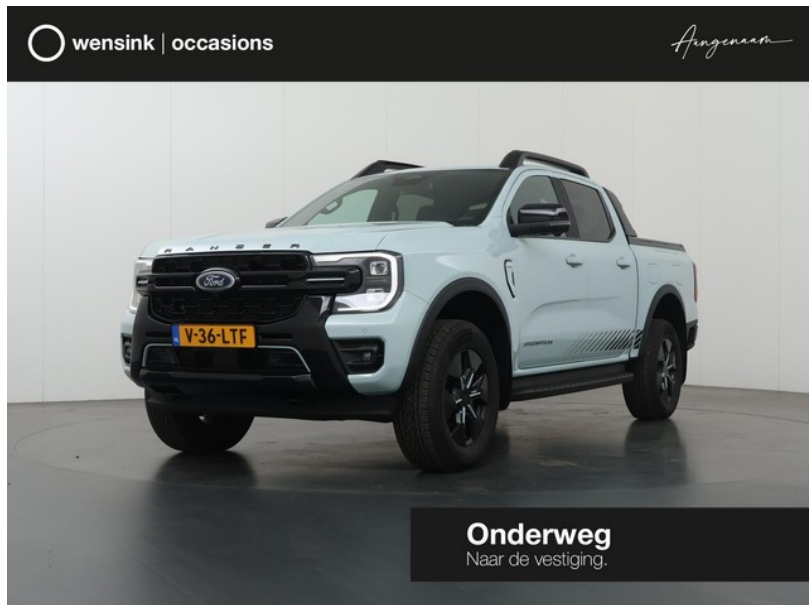

Ford Ranger

excl. BTW
€52.850

transmissie
Automaat - Automaat

bouwjaar
5-2025

km.stand
7.862 km

**Wensink
Bedrijfswagens
Lochem**

[wensink.nl](https://www.wensink.nl)

info@wensink.nl

0573-745080

Kwinkweerd
Lochem

Bekijk dit voertuig online

Scan de QR-code en bezichtig dit
voertuig en alle dealer
informatie online.

Beschrijving

autonome parkeerfunctie, cruise control adaptief, lichtmetalen velgen 17", matrix LED koplampen, navigatiesysteem full map, parkeersensor achter, parkeersensor voor, achteruitrijcamera, adaptief demping systeem, afdekhoes, alarm klasse 1(startblokkering), Anti doorSlip Regeling, Apple Carplay/Android Auto, Artic White, Audio installatie premium, automatische snelheids begrenzing, bagagedek, bestuurdersstoel in hoogte verstelbaar, binnenspiegel automatisch dimmend, bots waarschuwing systeem,...

Kenmerken

Bouwjaar	5-2025	Motorinhoud	2.956 cc
Km. stand	7.862 km	Vermogen	206 kW (276 pk)
Kenteken	V-36-LTF	Deuren	4
Brandstof	Benzine	Kleur	Chill Grey (Pmyh6)
Transmissie	Automaat - Automaat	Categorie	Bedrijfswagen