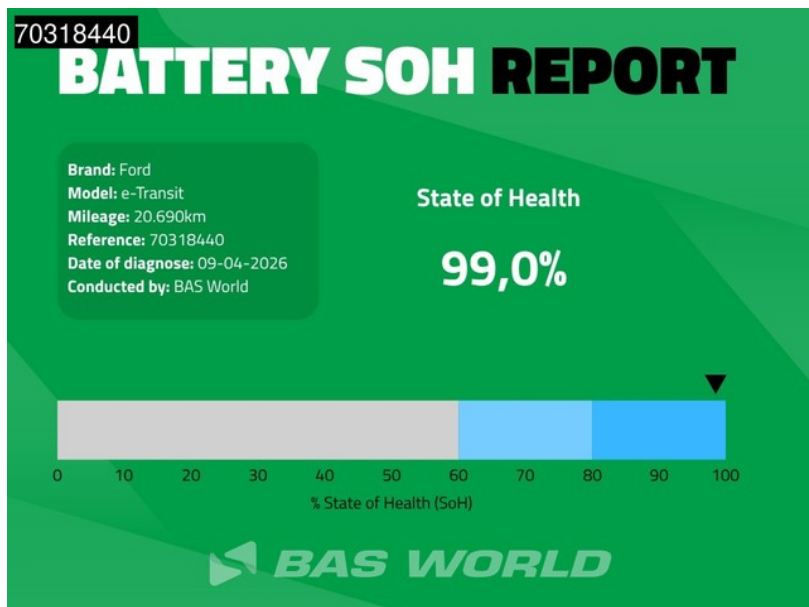

# Ford Transit

excl. BTW  
**€24.850**

transmissie  
Automaat

bouwjaar  
4-2023

km.stand  
20.690 km

**BAS World**

[basworld.com](https://basworld.com)

[info@basworld.com](mailto:info@basworld.com)