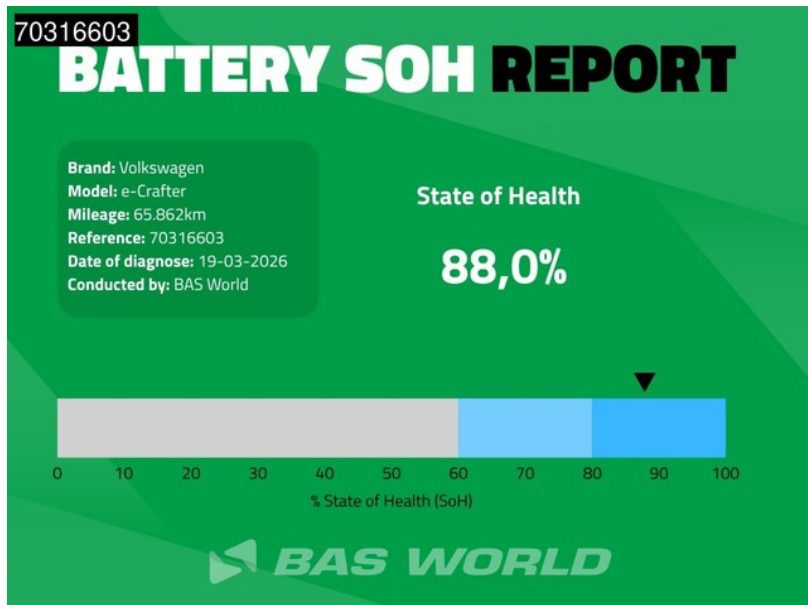

Volkswagen Crafter

excl. BTW
€10.650

transmissie
Automaat

bouwjaar
12-2019

km.stand
65.862 km

BAS World

basworld.com

info@basworld.com

0413-754265

Mac. Arthurweg
Veghel

Bekijk dit voertuig online

Scan de QR-code en bezichtig dit voertuig en alle dealer informatie online.

Beschrijving

Achteruitrijcamera, Elektrische spiegelbediening, Koplampstype: led, Multifunctioneel stuurwiel, Parkeersensoren achter, Parkeersensoren voor, Regen sensor, Verwarmde stoelen, Achteropstap, Lane keep assist, Luchtgeveerde stoel, Materiaal vloer. Volkswagen; E-Crafter 136pk; Elektrisch 115km WLTP 35,8kWh L3H3 LED Airco Cruise Camera Parkeersensoren L2H2 Airco Cruise control; Bandenmaat: 235/65 R16; As 1: Bandenprofiel links: 2 mm; Bandenprofiel rechts: 2 mm; As 2: Bandenprofiel links: 7 mm;...