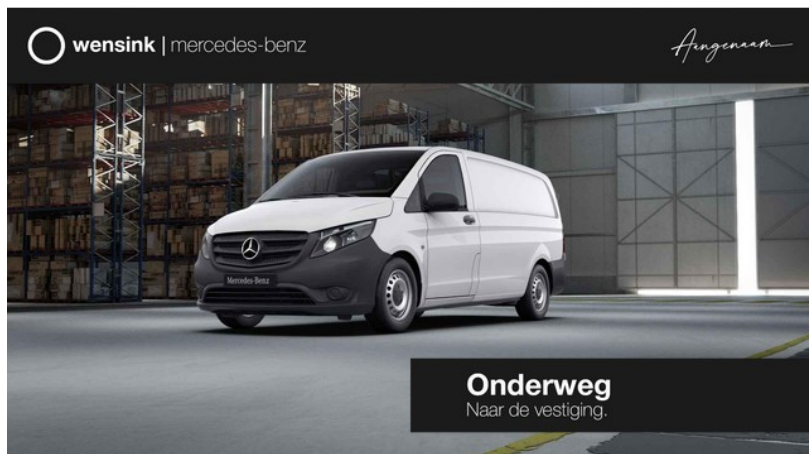

Mercedes-Benz Vito

excl. BTW

€24.350

transmissie
Handgeschakeld - 6
versnellingen

bouwjaar
2-2024

km.stand
46.542 km

**Wensink
Mercedes-Benz
Cars Nijmegen**

wensink.nl

aangenaam@wensink.nl

024 372 7374

Hogelandsweg 98
Nijmegen

Bekijk dit voertuig online

Scan de QR-code en bezichtig dit
voertuig en alle dealer
informatie online.

Beschrijving

comfortstoel(en), lendesteunen (verstelbaar), 2 zitplaatsen rechtsvoor, achterklep, achteruitrijcamera, alarm klasse 1(startblokkering), Anti doorSlip Regeling, automatische snelheids begrenzing, Autonomous Emergency Braking, bandenspanningscontrolesysteem, Brake Assist System, buitenspiegels elektrisch verstel- en verwarmbaar, chroom delen interieur, connected services, DAB ontvanger, dimlichten automatisch, dodehoek detectie, kleur wit, multimedia scherm klein, rijstrooksensoren met...

Kenmerken

Model	Mercedes-Benz Vito	Kenteken	9G3Y0E
Bouwjaar	2-2024	Km. stand	46.542 km
Categorie	Bedrijfswagen	Laadvermogen	873 kg
Deuren	4	Kleur	-
Prijs	€24.350	BTW / marge	excl. BTW

Waarom kiezen voor Bedrijfswagen.nl