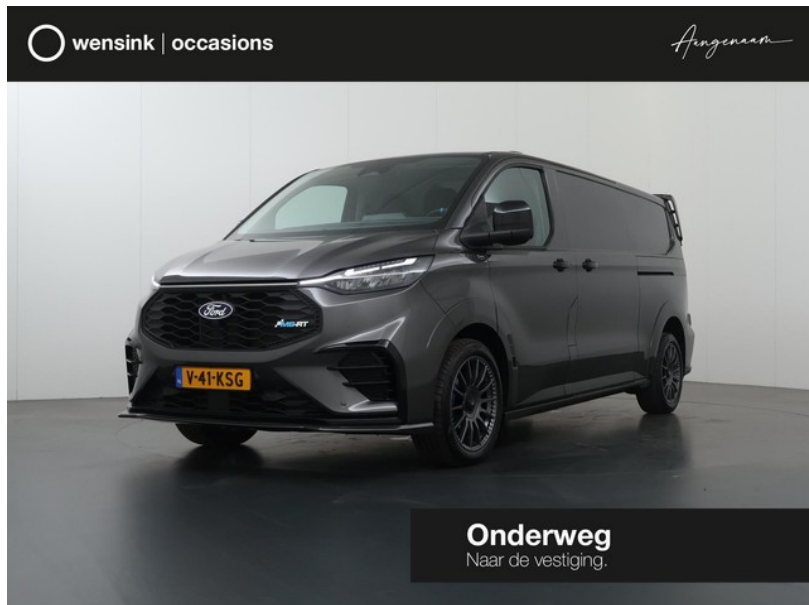

# Ford Transit Custom

excl. BTW  
**€53.650**

transmissie  
Automaat

bouwjaar  
12-2024

km.stand

11.956 km

**Wensink  
Bedrijfswagens  
Zwolle**

[wensink.nl](https://www.wensink.nl)

## Kenmerken

Model	<b>Ford Transit Custom</b>	Kenteken	<b>V-41-KSG</b>
Bouwjaar	<b>12-2024</b>	Km. stand	<b>11.956 km</b>
Categorie	<b>Bedrijfswagen</b>	Laadvermogen	<b>1.046 kg</b>
Deuren	<b>6</b>	Kleur	<b>Magnetic (Pn4dq)</b>
Prijs	<b>€53.650</b>	BTW / marge	<b>excl. BTW</b>