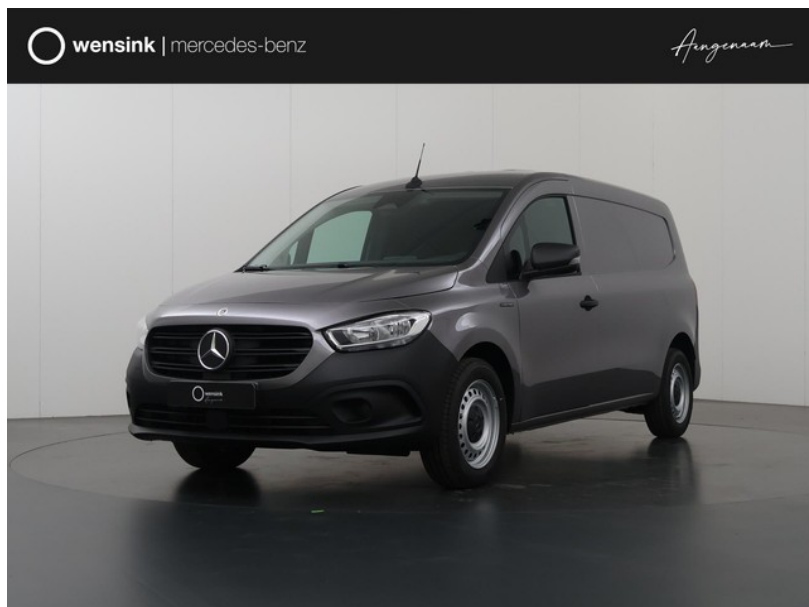

# Mercedes-Benz Citan

excl. BTW  
**€32.850**

transmissie  
Automaat

bouwjaar  
0-2026

km.stand  
10 km

**Wensink Mercedes-Benz Cars  
Leeuwarden**

[wensink.nl](https://www.wensink.nl)

[aangenaam@wensink.nl](mailto:aangenaam@wensink.nl)