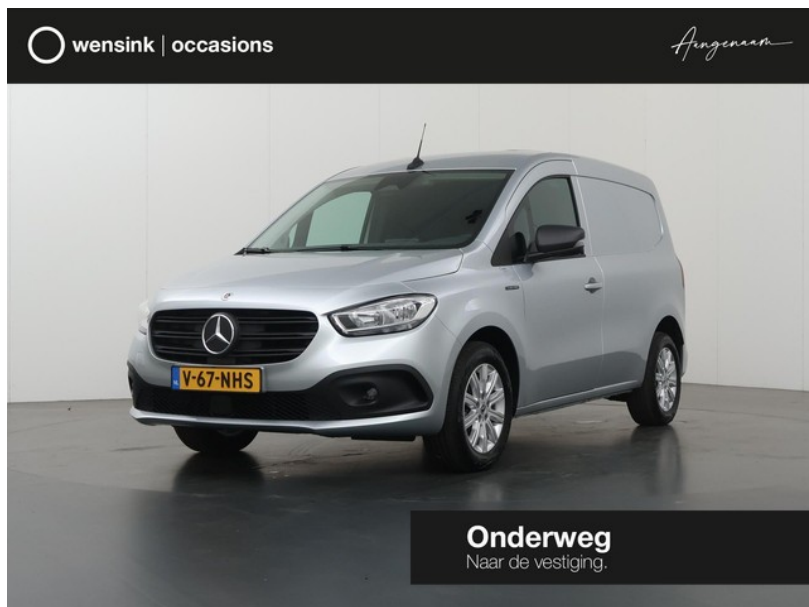

# Mercedes-Benz Citan

excl. BTW  
**€26.850**

transmissie  
Automaat

bouwjaar  
10-2025

km.stand  
4.238 km

**Wensink  
Bedrijfswagens  
Zwolle**

[wensink.nl](https://www.wensink.nl)

[aangenaam@wensink.nl](mailto:aangenaam@wensink.nl)