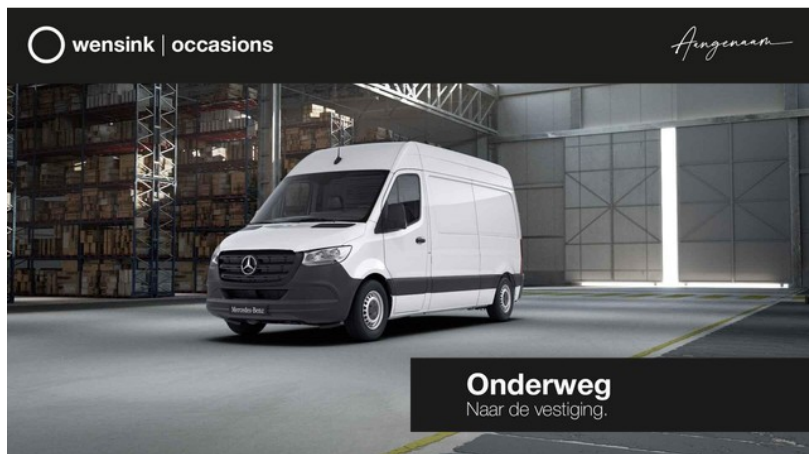

# Mercedes-Benz Sprinter

excl. BTW  
**€34.850**

transmissie  
Automaat

bouwjaar  
3-2024

km.stand  
31.431 km

**Wensink  
Bedrijfswagens  
Lochem**

[wensink.nl](https://www.wensink.nl)

[info@wensink.nl](mailto:info@wensink.nl)