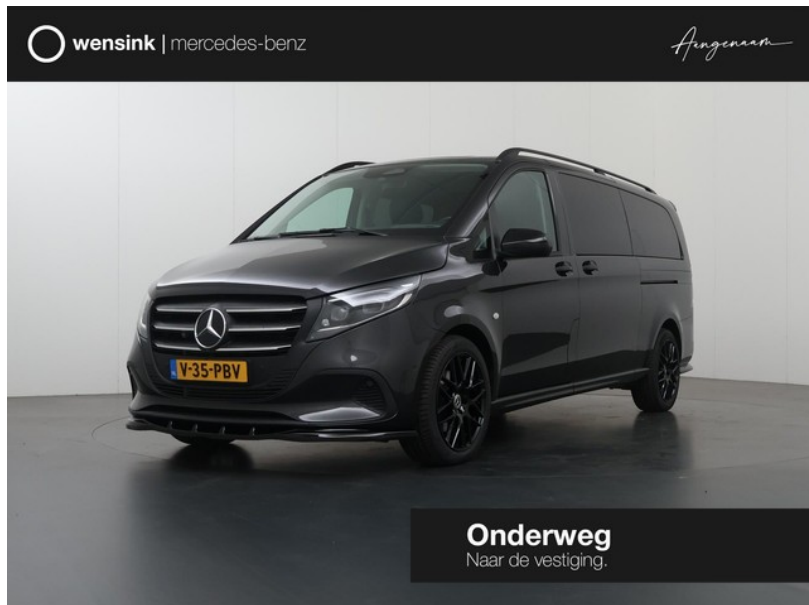

Mercedes-Benz Vito

excl. BTW
€64.850

transmissie
Automaat

bouwjaar
12-2024

km.stand
7.431 km

**Wensink Mercedes-Benz Cars
Nijmegen**

[wensink.nl](https://www.wensink.nl)

aangenaam@wensink.nl

024 372 7374

Hogelandsweg 98
Nijmegen

Bekijk dit voertuig online

Scan de QR-code en bezichtig dit voertuig en alle dealer informatie online.

Beschrijving

Comfortrijdersstoel (SB2), donker grafietgrijs (7831), Halfautomatische airconditioning TEMPATIC (HH9), Lendesteun op de chauffeursstoel (SE5), Lichtmetalen velgen 7 J x 17 5-dubbelspaaks (R1N), Navigatie (E1E), Schuifdeur links (T19), TEMPOMAT (cruisecontrol) (MS1), Verwarming voor bestuurdersstoel (H16), aanhanger assistent, Aanhanger manoeuvreerassistent (553), Achterklep (W65), Actieve spoorassistent (JB4), Active Brake assist (BA3), AHW kogelkoppeling vast (Q22),...

Kenmerken

Model	Mercedes-Benz Vito	Kenteken	V-35-PBV
Bouwjaar	12-2024	Km. stand	7.431 km
Categorie	Bedrijfswagen	Laadvermogen	966 kg
Deuren	5	Kleur	Grafietgrijs Metallic
Prijs	€64.850	BTW / marge	excl. BTW