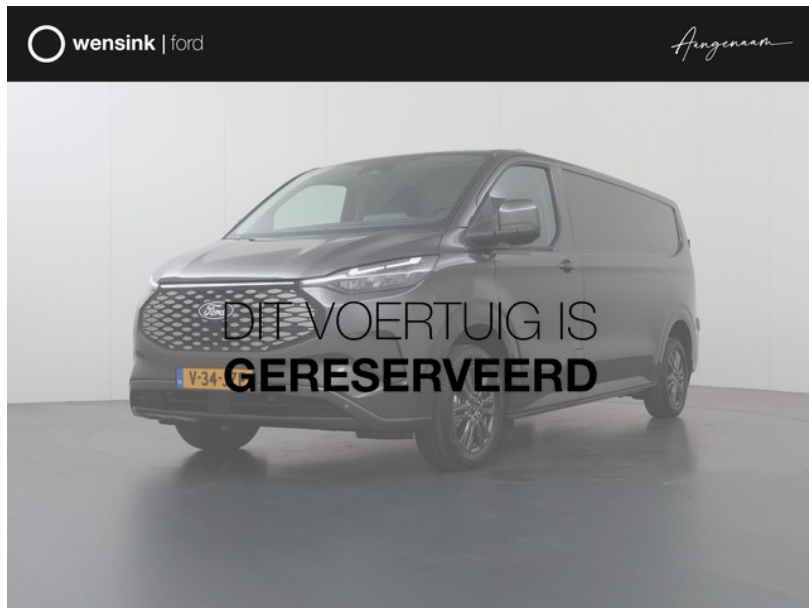

Ford Transit Custom

excl. BTW
€36.850

transmissie
Automaat

bouwjaar
11-2024

km.stand
1.178 km

**Wensink Ford
Doetinchem**

wensink.nl

aangenaam@wensink.nl

0314 399777

Havenstraat
Doetinchem

**Bekijk dit voertuig
online**

Scan de QR-code en bezichtig dit
voertuig en alle dealer
informatie online.

Beschrijving

bestuurdersstoel in hoogte verstelbaar, bestuurdersstoel verwarmd, LED koplampen, lendesteunen (verstelbaar), lichtmetalen velgen 16", parkeersensor achter, parkeersensor voor, voorstoelen verwarmd, zijschuifdeur rechts, 2 zitplaatsen rechtsvoor, achteruitrijcamera, alarm klasse 1(startblokkering), Anti doorSlip Regeling, Apple Carplay/Android Auto, armsteun voor, automatische snelheids begrenzing, bandenspanningscontrolesysteem, betonplex in laadruimte, Bluetooth telefoonvoorbereiding, bots...

Kenmerken

Model	Ford Transit Custom	Kenteken	V-34-JZF
Bouwjaar	11-2024	Km. stand	1.178 km
Categorie	Bedrijfswagen	Laadvermogen	1.067 kg
Deuren	5	Kleur	Grijs
Prijs	€36.850	BTW / marge	excl. BTW

Waarom kiezen voor Bedrijfswagen.nl