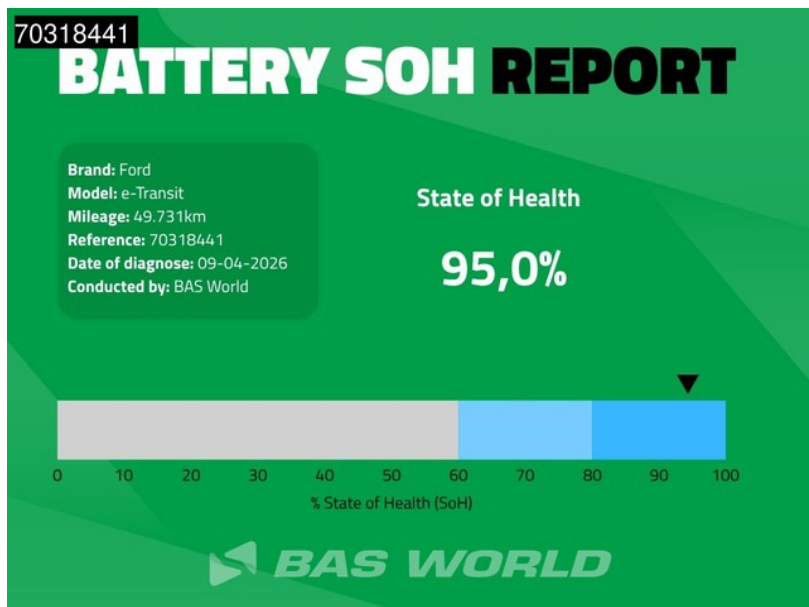

# Ford Transit

excl. BTW  
**€19.900**

transmissie  
Automaat

bouwjaar  
7-2023

km.stand  
49.731 km

**BAS World**

[basworld.com](https://basworld.com)

[info@basworld.com](mailto:info@basworld.com)