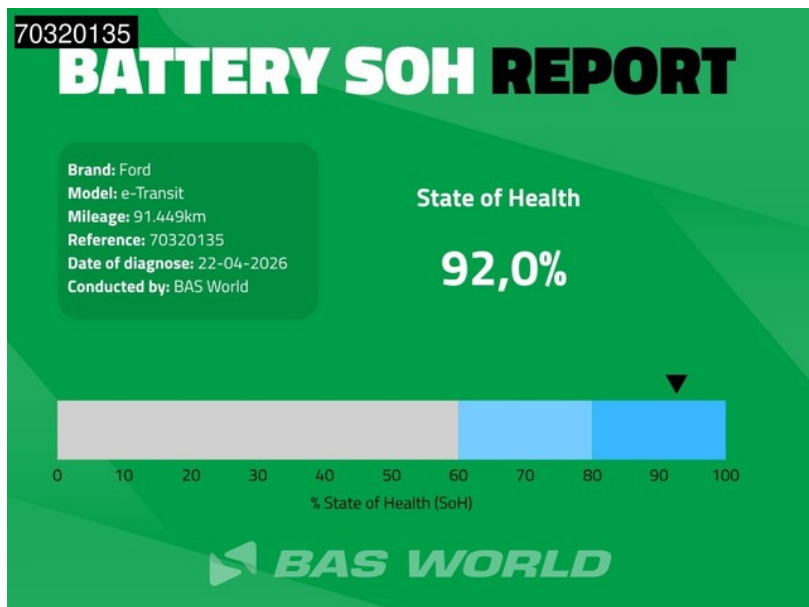

# Ford Transit

excl. BTW  
**€17.600**

transmissie  
Automaat

bouwjaar  
11-2023

km.stand  
91.449 km

**BAS World**

[basworld.com](https://basworld.com)

[info@basworld.com](mailto:info@basworld.com)