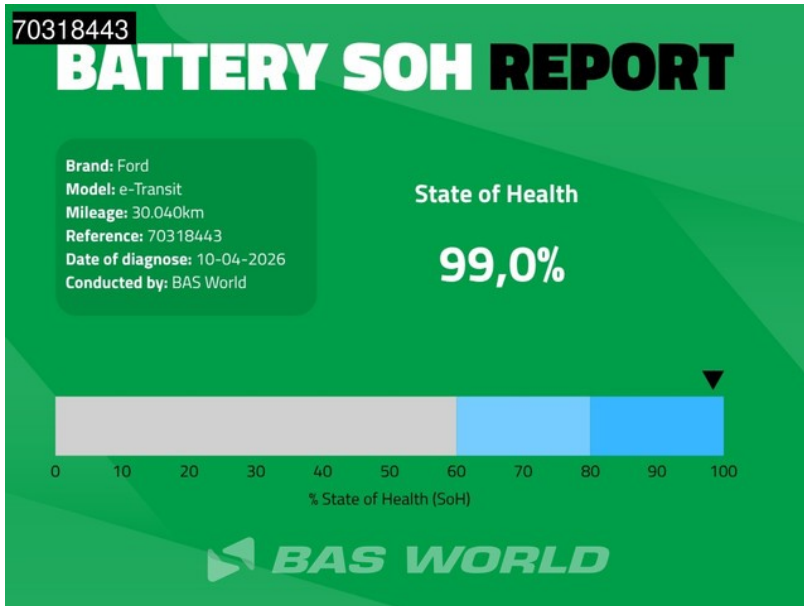

# Ford Transit

excl. BTW  
**€22.800**

transmissie  
Automaat

bouwjaar  
12-2022

km.stand  
30.040 km

**BAS World**

[basworld.com](https://basworld.com)

[info@basworld.com](mailto:info@basworld.com)