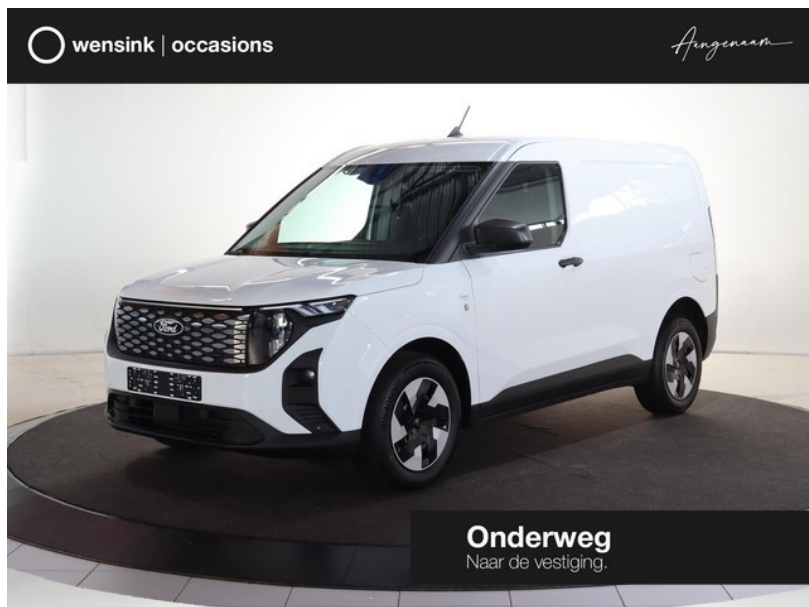

# Ford Transit Courier

excl. BTW  
**€24.995**

transmissie  
Automaat

bouwjaar  
3-2026

km.stand  
15 km

**Wensink  
Bedrijfswagens  
Zwolle**

[wensink.nl](https://www.wensink.nl)

[aangenaam@wensink.nl](mailto:aangenaam@wensink.nl)

## Kenmerken

Model	<b>Ford Transit Courier</b>	Kenteken	<b>0E1N2C</b>
Bouwjaar	<b>3-2026</b>	Km. stand	<b>15 km</b>
Categorie	<b>Bedrijfswagen</b>	Laadvermogen	<b>726 kg</b>
Deuren	<b>5</b>	Kleur	<b>Frozen White (licht wit)</b>
Prijs	<b>€24.995</b>	BTW / marge	<b>excl. BTW</b>