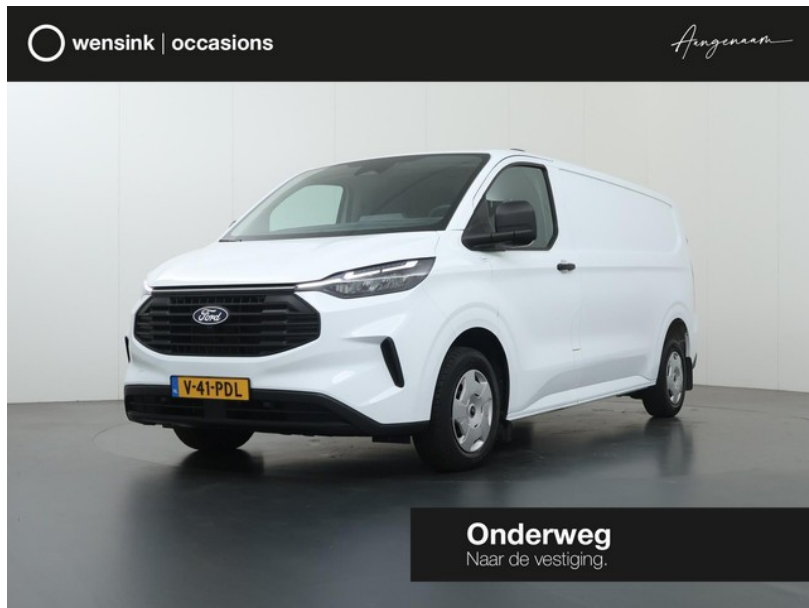

# Ford Transit Custom

excl. BTW  
**€27.850**

transmissie  
Handgeschakeld - 6  
versnellingen

bouwjaar  
8-2024

km.stand  
20.496 km

**Wensink  
Bedrijfswagens  
Lochem**

[wensink.nl](https://wensink.nl)

[info@wensink.nl](mailto:info@wensink.nl)

## Kenmerken

Model	<b>Ford Transit Custom</b>	Kenteken	<b>V-41-PDL</b>
Bouwjaar	<b>8-2024</b>	Km. stand	<b>20.496 km</b>
Categorie	<b>Bedrijfswagen</b>	Laadvermogen	<b>976 kg</b>
Deuren	<b>5</b>	Kleur	<b>Wit</b>
Prijs	<b>€27.850</b>	BTW / marge	<b>excl. BTW</b>