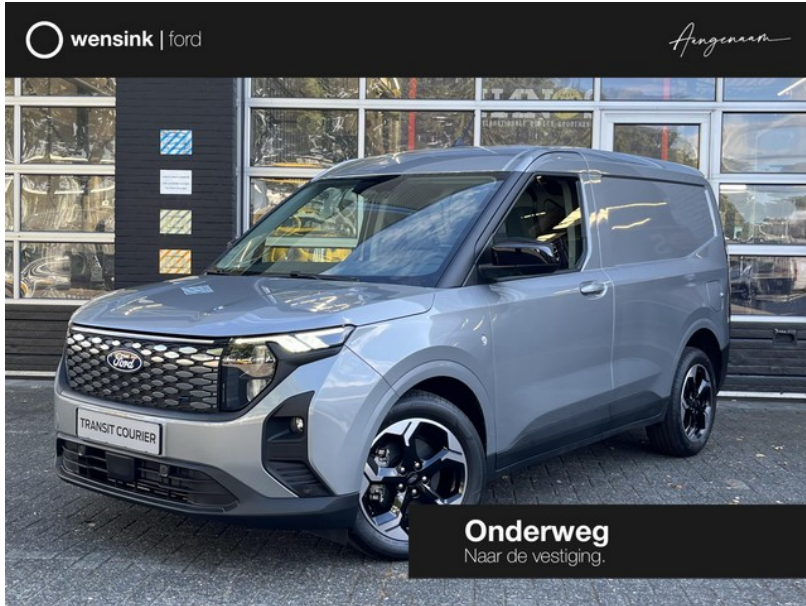

Ford Transit Courier

excl. BTW
€26.595

transmissie
Automaat

bouwjaar
0-2025

km.stand
10 km

**Wensink Ford
Apeldoorn**

wensink.nl

aangenaam@wensink.nl

055-3575859

Sint-Eustatius
Apeldoorn

**Bekijk dit voertuig
online**

Scan de QR-code en bezichtig dit
voertuig en alle dealer
informatie online.

Beschrijving

bestuurdersstoel in hoogte verstelbaar, Driver Assistance Pack, lendesteunen (verstelbaar), lichtmetalen velgen 5-spaaks 17", parkeersensor achter, parkeersensor voor, voorstoelen verwarmd, zijschuifdeur rechts, achteruitrij assistent, achteruitrijcamera, alarm klasse 1(startblokkering), Apple Carplay/Android Auto, armsteun voor, Audio-installatie, automatische snelheids begrenzing, Autonomous Emergency Braking, bandenspanningscontrolesysteem, Bluetooth telefoonvoorbereiding, buitenspiegels...

Kenmerken

Model	Ford Transit Courier	Kenteken	4T0I9U
Bouwjaar	0-2025	Km. stand	10 km
Categorie	Bedrijfswagen	Laadvermogen	726 kg
Deuren	5	Kleur	Solar Silver
Prijs	€26.595	BTW / marge	excl. BTW

Waarom kiezen voor Bedrijfswagen.nl