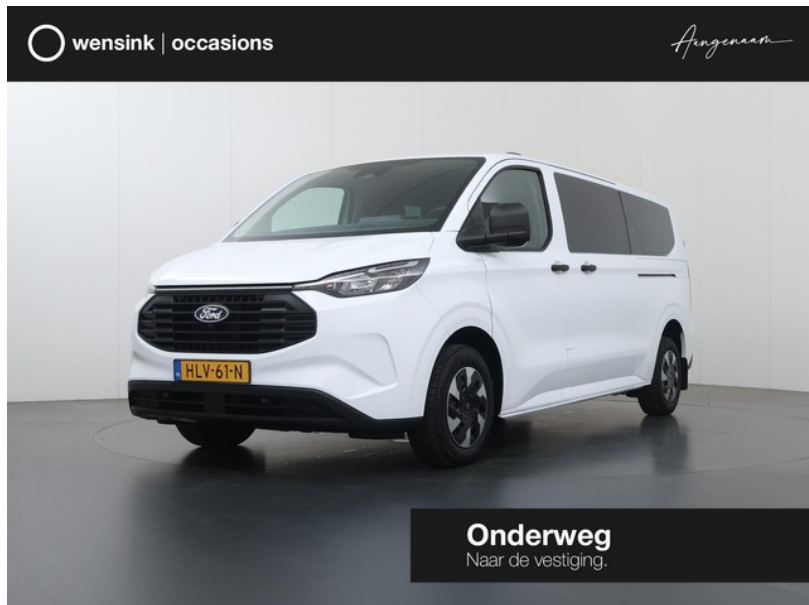

Ford Transit Custom

excl. BTW
€44.850

transmissie
Automaat

bouwjaar
4-2025

km.stand
4.232 km

**Wensink
Bedrijfswagens
Zwolle**

wensink.nl

aangenaam@wensink.nl

0383370550

Lippestraat
Zwolle

Bekijk dit voertuig online

Scan de QR-code en bezichtig dit voertuig en alle dealer informatie online.

Beschrijving

achteruitrijcamera, Apple Carplay/Android Auto, Extra getint glas, Handsfree elektrische dubbele zijschuifdeuren (644), LED koplampen, Navigatie systeem (471), parkeersensor achter, parkeersensor voor, verwarmde voorruit, achterbank 3-persoons, achterbank derde, achterdeuren met ruiten, achterrautverwarming, alarm klasse 1(startblokkering), Anti doorSlip Regeling, Audio-installatie, bandenspanningscontrolesysteem, bots waarschuwing systeem, buitenspiegels verwarmbaar, centrale...

Kenmerken

Model	Ford Transit Custom	Kenteken	HLV-61-N
Bouwjaar	4-2025	Km. stand	4.232 km
Categorie	Bedrijfswagen	Laadvermogen	1.027 kg
Deuren	6	Kleur	Frozen White (licht wit)
Prijs	€44.850	BTW / marge	excl. BTW