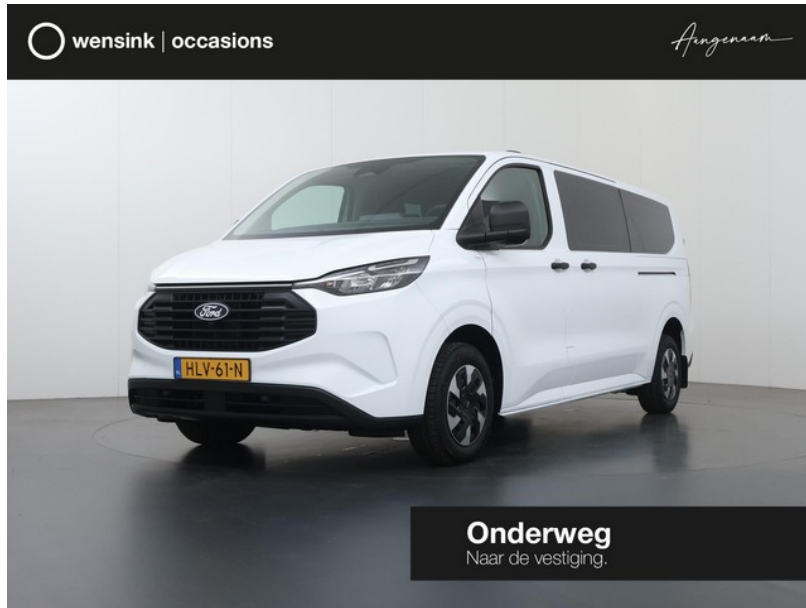

Ford Transit Custom

excl. BTW
€44.850

transmissie
Automaat

bouwjaar
4-2025

km.stand

4.232 km

**Wensink
Bedrijfswagens
Zwolle**

wensink.nl

aangenaam@wensink.nl

0383370550

Lippestraat
Zwolle

Bekijk dit voertuig online

Scan de QR-code en bezichtig dit voertuig en alle dealer informatie online.

Beschrijving

LED koplampen, parkeersensor achter, parkeersensor voor, 100 km/u snelheidsbegrenzer (632), achterbank 3-persoons, achterbank derde, achterdeuren met ruiten, achterrautverwarming, achteruitrijcamera, alarm klasse 1(startblokkering), Anti doorSlip Regeling, Apple Carplay/Android Auto, Audio-installatie, bandenspanningscontrolesysteem, bots waarschuwing systeem, buitenspiegels verwarmbaar, centrale deurvergrendeling met afstandsbediening, connected services, elektrische ramen voor, elektrisch...

Kenmerken

Model	Ford Transit Custom	Kenteken	HLV-61-N
Bouwjaar	4-2025	Km. stand	4.232 km
Categorie	Bedrijfswagen	Laadvermogen	1.027 kg
Deuren	5	Kleur	Wit
Prijs	€44.850	BTW / marge	excl. BTW

Waarom kiezen voor Bedrijfswagen.nl