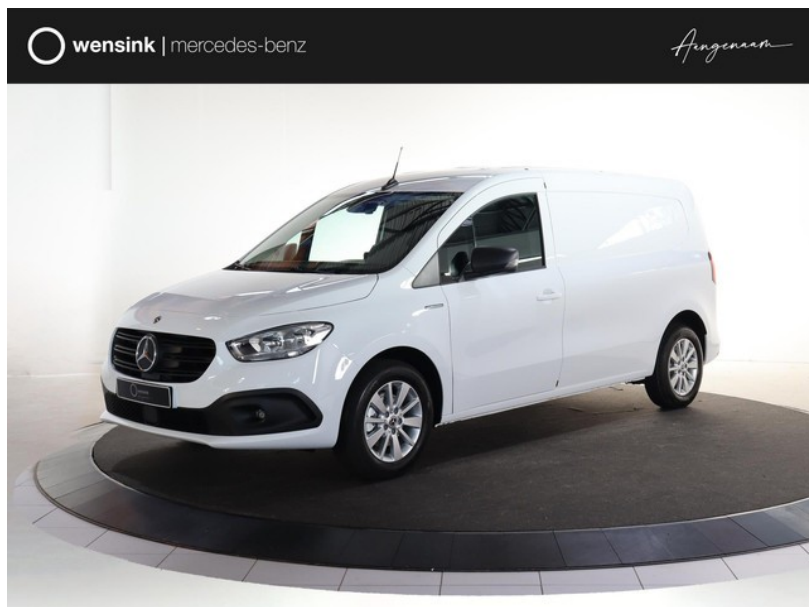

Mercedes-Benz Citan

excl. BTW
€38.529

transmissie
Automaat

bouwjaar
0-2026

km.stand
10 km

Wensink Mercedes-Benz Cars Arnhem

[wensink.nl](https://www.wensink.nl)

aangenaam@wensink.nl

026 363 6365

Ringoven
Arnhem

Bekijk dit voertuig online

Scan de QR-code en bezichtig dit voertuig en alle dealer informatie online.

Beschrijving

16" LM velgen (I41), Bestuurdersstoel, in hoogte verstelbaar met lendensteun (SF6), Bijrijdersstoel in hoogte verstelbaar (SL2), Parkeerhulp achter (F2U), Schuifdeur Rechts (T16), TEMPOMAT (cruisecontrol) (MS1), ABS en ASR remsysteem (BB0), Achteruitrijcamera (FR8), AC laden 11 kW (E6A), AC laden 22 kW (E2J), Actieve remassistent (BA3), Actieve spoorassistent (JB4), Active Brake assist (BA3), Airbag bestuurder en bijrijder (SA4), alarm klasse 1(startblokkering), ATTENTION ASSIST B (JQ2),...

Kenmerken

Model	Mercedes-Benz Citan	Kenteken	171111
Bouwjaar	0-2026	Km. stand	10 km
Categorie	Bedrijfswagen	Laadvermogen	695 kg
Deuren	2	Kleur	Poolwit
Prijs	€38.529	BTW / marge	excl. BTW

Waarom kiezen voor Bedrijfswagen.nl