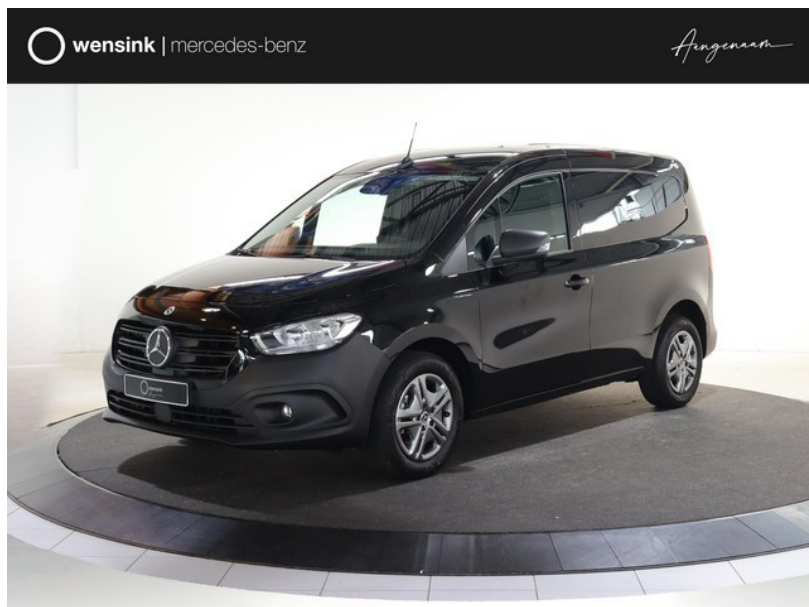

# Mercedes-Benz Citan

excl. BTW  
**€37.923**

transmissie  
Automaat

bouwjaar  
0-2026

km.stand  
10 km

**Wensink Mercedes-Benz Cars Arnhem**

[wensink.nl](https://www.wensink.nl)

[aangenaam@wensink.nl](mailto:aangenaam@wensink.nl)