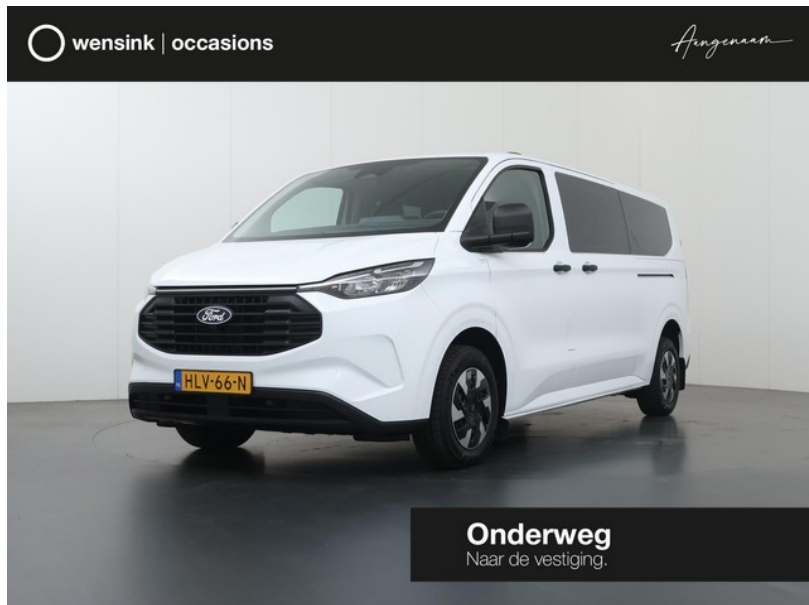

# Ford Transit Custom

excl. BTW  
**€44.850**

transmissie  
Automaat

bouwjaar  
4-2025

km.stand

10.002 km

**Wensink  
Bedrijfswagens  
Lochem**

[wensink.nl](https://www.wensink.nl)