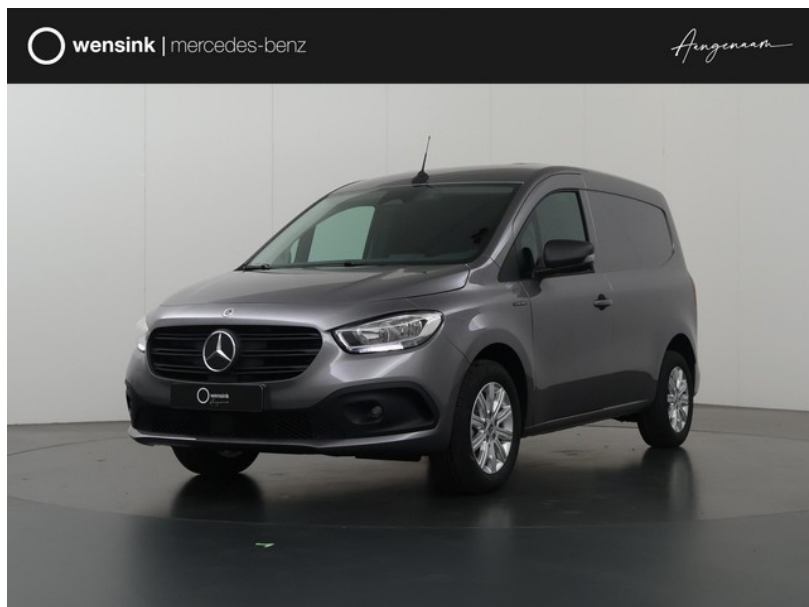

# Mercedes-Benz Citan

excl. BTW  
**€29.850**

transmissie  
Automaat

bouwjaar  
0-2026

km.stand  
10 km

**Wensink Mercedes-Benz Cars Arnhem**

[wensink.nl](https://www.wensink.nl)

[aangenaam@wensink.nl](mailto:aangenaam@wensink.nl)

## Beschrijving

Achterdeuren 180 graden (W50), Achteruitrijcamera (FR8), Achteruitrijlicht en mistachterlicht gecombineerd (L23), Actieve spoorassistent (JB4), Active Brake Assist (BA3), Aflegvak voor documenten A4 (F79), armsteun voor (VG0), automatische snelheids begrenzing (502), Bandenmerk zonder fabrikantopgave (RD9), Bandenspannings controlesysteem (RY2), bestuurdersstoel in hoogte verstelbaar (SF6), boordcomputer (JK5), Bumper in lakkleur (CM0), Camper James Cook Compact (Z01), Citan Standaard (IG4),...