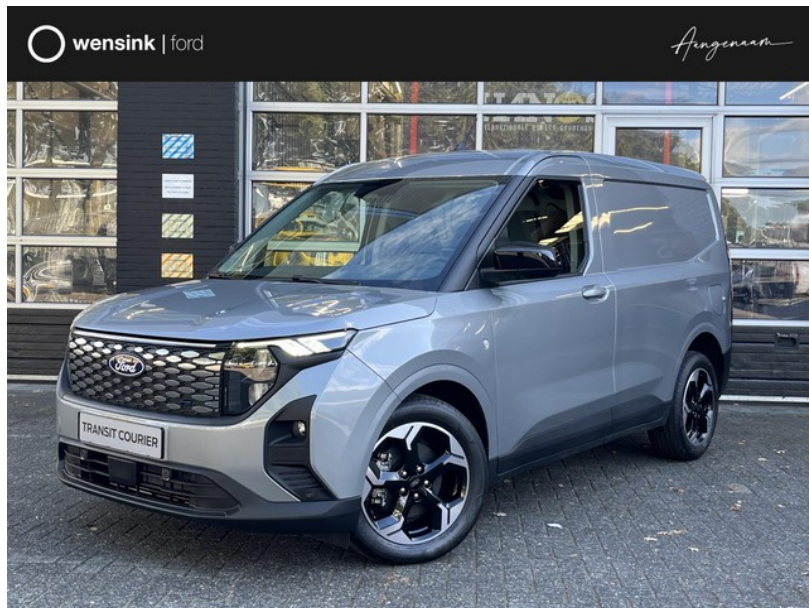

# Ford Transit Courier

excl. BTW  
**€26.995**

transmissie  
Automaat

bouwjaar  
0-2025

km.stand  
10 km

**Wensink Ford  
Zwolle**

[wensink.nl](https://www.wensink.nl)

[aangenaam@wensink.nl](mailto:aangenaam@wensink.nl)

## Kenmerken

Model	<b>Ford Transit Courier</b>	Kenteken	<b>4P8D4D</b>
Bouwjaar	<b>0-2025</b>	Km. stand	<b>10 km</b>
Categorie	<b>Bedrijfswagen</b>	Laadvermogen	<b>726 kg</b>
Deuren	<b>5</b>	Kleur	<b>Solar Silver</b>
Prijs	<b>€26.995</b>	BTW / marge	<b>excl. BTW</b>