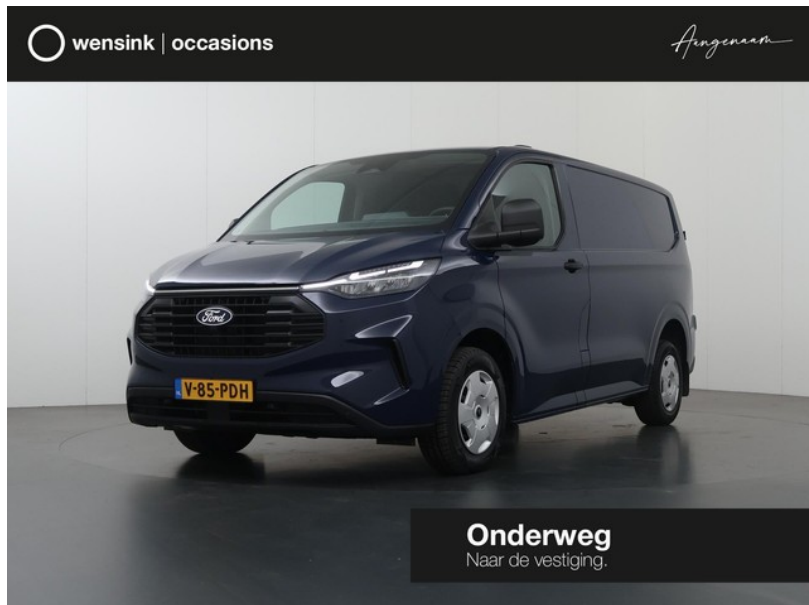

# Ford Transit Custom

excl. BTW  
**€31.850**

transmissie  
Automaat

bouwjaar  
8-2024

km.stand  
22.246 km

**Wensink  
Bedrijfswagens  
Zwolle**

[wensink.nl](https://www.wensink.nl)

[aangenaam@wensink.nl](mailto:aangenaam@wensink.nl)

## Kenmerken

|           |                            |              |                     |
|-----------|----------------------------|--------------|---------------------|
| Model     | <b>Ford Transit Custom</b> | Kenteken     | <b>V-85-PDH</b>     |
| Bouwjaar  | <b>8-2024</b>              | Km. stand    | <b>22.246 km</b>    |
| Categorie | <b>Bedrijfswagen</b>       | Laadvermogen | <b>984 kg</b>       |
| Deuren    | <b>5</b>                   | Kleur        | <b>Donker blauw</b> |
| Prijs     | <b>€31.850</b>             | BTW / marge  | <b>excl. BTW</b>    |