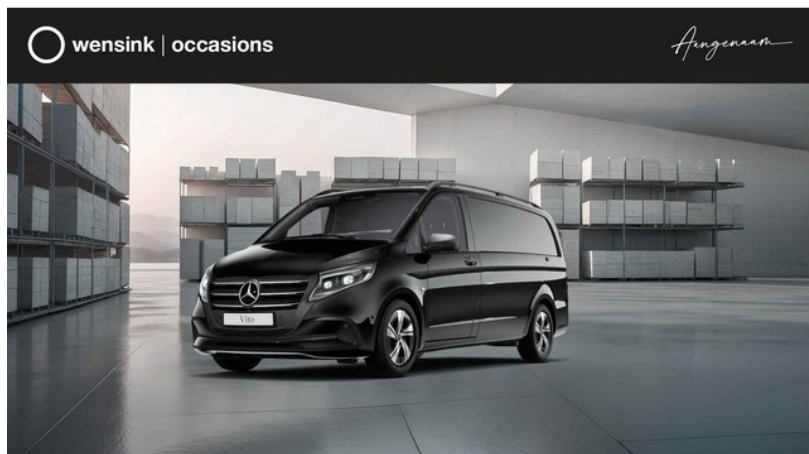

# Mercedes-Benz Vito

excl. BTW  
**€49.850**

transmissie  
Automaat

bouwjaar  
10-2024

km.stand  
20.908 km

**Wensink  
Bedrijfswagens  
Lochem**

[wensink.nl](https://www.wensink.nl)

[info@wensink.nl](mailto:info@wensink.nl)