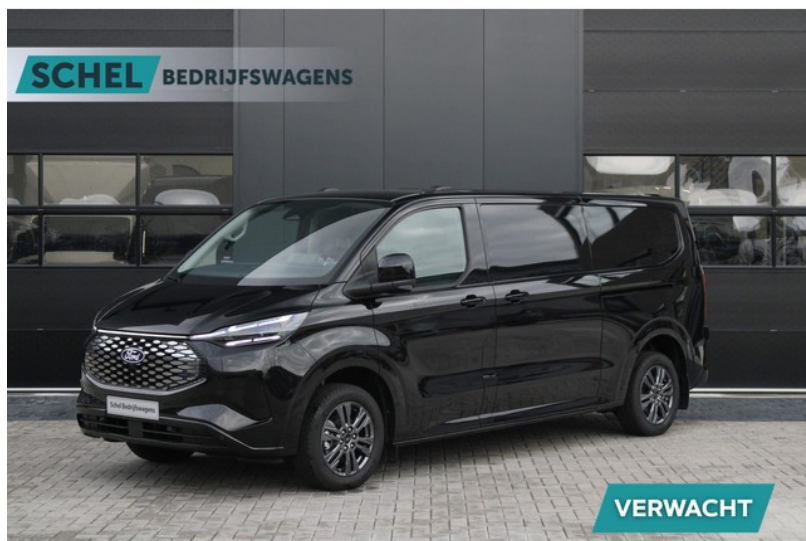

Ford Transit Custom

excl. BTW
€49.950

transmissie
Automaat

bouwjaar
5-2026

km.stand
10 km

**Schel
Bedrijfswagens
B.V.**

[schelbedrijfswagens.nl](https://www.schelbedrijfswagens.nl)

tristan@schelbedrijfswagens.nl

0313490762

De Koppeling
ANGERLO

Bekijk dit voertuig online

Scan de QR-code en bezichtig dit voertuig en alle dealer informatie online.

Beschrijving

10m laadkabel, 12 V aansluiting in laadruimte, 17" Lichtmetalen velgen Carbonised Grey, AGR Bestuurdersstoel, Apple Carplay/Android Auto, B&O soundsystem, Centrale dubbele vergrendeling, Cruise control adaptief met stop&go, dodehoekdetectie met correctie, Draadloze telefoonlader, LED koplampen, Navigatiesysteem full map, Rondomzicht camera, stuur verwarmd, Trekhaak uitklapbaar, Twee zijschuifdeuren, Voorstoelen verwarmd, 2 zitplaatsen rechtsvoor, Achteruitrijcamera, Airbag-pakket, Airbag...

Kenmerken

Model	Ford Transit Custom	Kenteken	FR-55-03
Bouwjaar	5-2026	Km. stand	10 km
Categorie	Bedrijfswagen	Laadvermogen	Onbekend
Deuren	5	Kleur	Agate Black (donker zwart metallic)
Prijs	€49.950	BTW / marge	excl. BTW