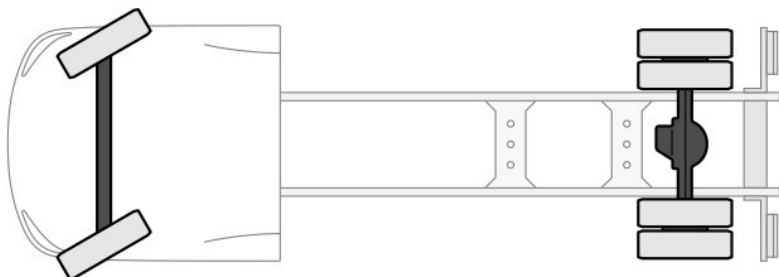

Renault Master

Renault MASTER NEW 170.35 CHASSIS RTWD DU... 4x2

Referentienummer: NEW 170.35 CHASSIS RTWD DUBBELLUCHT - MC 996502

excl. BTW
€43.300

transmissie
Handgeschakeld - 6
versnellingen

bouwjaar
0-2026

km.stand
10 km

van Mourik Tiel BV

[vanmouriktiel.nl/](https://www.vanmouriktiel.nl/)

edward@vanmouriktiel.nl

+31344621510

Marconistraat
Tiel

Bekijk dit voertuig online

Scan de QR-code en bezichtig dit voertuig en alle dealer informatie online.

Beschrijving

3 Zitplaatsen, Automatische Koplampen & Ruitenwissers, Beklede scheidingswand, Bijrijdersbank klapbaar + tafel, Brede buiten spiegels, BTW voertuig, Centrale deurvergrendeling afstandbediend, Cruise control / Begrenzing, Dagrijdverlichting LED, Diesel, Draadloos GSM laden, EBS, Euro 6, In hoogte verstelbare bestuurdersstoel, Kleurenscherm Car Play, Lane Departure Warning, Middenarmsteun voor, Mineraal Wit, Mistlampen voor, Navigatie Kleurenscherm, Navigatie via Smartphone, Opbergruimte onder...

Kenmerken

Model	Renault Master	Kenteken	1E4Z0U
Bouwjaar	0-2026	Km. stand	10 km
Categorie	Bedrijfswagen	Laadvermogen	Onbekend
Deuren	0	Kleur	Wit
Prijs	€43.300	BTW / marge	excl. BTW

Waarom kiezen voor Bedrijfswagen.nl

Snel en eenvoudig de geschikte bedrijfswagen vinden

Persoonlijk advies

Ruim aanbod nieuw en gebruikte bedrijfswagens

Snel en vertrouwd in contact met de verkoper

Bedrijfswagen.nl
DE BEDRIJFSWAGENSITE VAN NEDERLAND

info@bedrijfswagen.nl
+31(0)85 - 087 0785