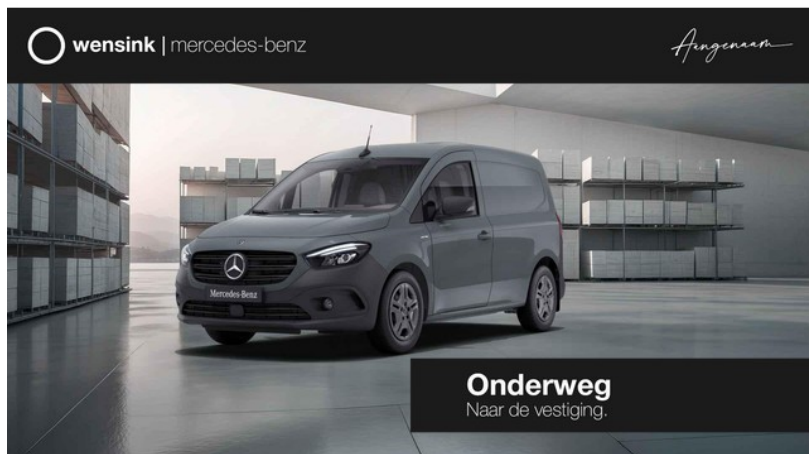

# Mercedes-Benz Citan

excl. BTW  
**€23.850**

transmissie  
Automaat

bouwjaar  
12-2024

km.stand  
11 km

**Wensink Mercedes-Benz Cars  
Nijmegen**

[wensink.nl](https://wensink.nl)

[aangenaam@wensink.nl](mailto:aangenaam@wensink.nl)