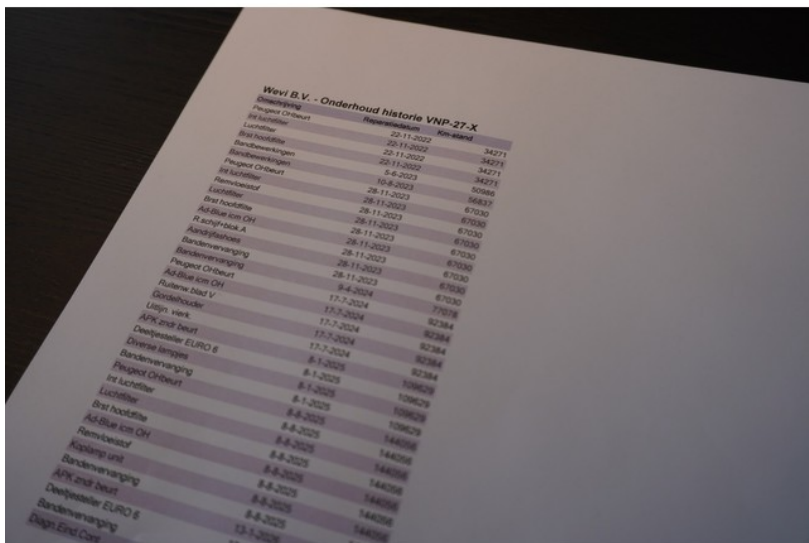

Peugeot Partner

excl. BTW
€10.900

transmissie
Automaat

bouwjaar
1-2022

km.stand

188.961 km

Mazeland Automotive

mazeland.nl

Kenmerken

Model	Peugeot Partner	Kenteken	VNP-27-X
Bouwjaar	1-2022	Km. stand	188.961 km
Categorie	Bedrijfswagen	Laadvermogen	1.025 kg
Deuren	5	Kleur	Wit
Prijs	€10.900	BTW / marge	excl. BTW

Waarom kiezen voor Bedrijfswagen.nl