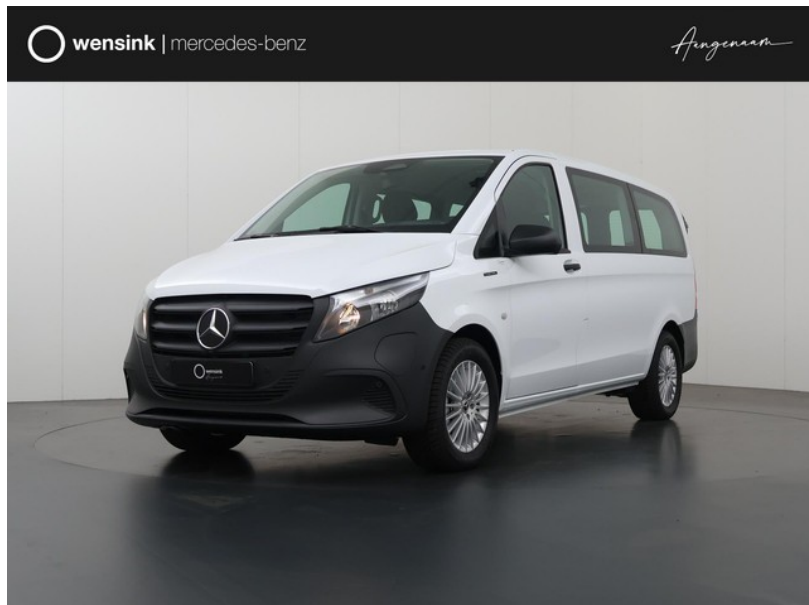

Mercedes-Benz Vito

excl. BTW
€45.850

transmissie
Automaat

bouwjaar
0-2026

km.stand
10 km

**Wensink Mercedes-Benz Cars
Leeuwarden**

[wensink.nl](https://www.wensink.nl)

aangenaam@wensink.nl

058 213 2221

Icarusweg
Leeuwarden

Bekijk dit voertuig online

Scan de QR-code en bezichtig dit voertuig en alle dealer informatie online.

Beschrijving

2x binnenverlichting achterin (LD9), 3 jaar gratis navigatie kaart-update (502), 11 kW lader (E7L), Achterdeuren 180 graden (W50), Actieve spoorassistent (JB4), Active Brake Assist (BA3), Active schuifdeurvergrendeling (T14), Adaptieve remlichten (LE1), AGM (Absorption Glass Mat) accu 12V/95Ah (ED4), Airbag bijrijder (SA6), ATTENTION ASSIST (JW8), automatische snelheids begrenzing (MJ3), Bandenmerk Goodyear (RF9), Bandenspanning controlesysteem (RY2), Basis (IG5), Basisonderstel Plus (CF9),...

Kenmerken

Model	Mercedes-Benz Vito	Kenteken	167659
Bouwjaar	0-2026	Km. stand	10 km
Categorie	Bedrijfswagen	Laadvermogen	970 kg
Deuren	4	Kleur	Poolwit
Prijs	€45.850	BTW / marge	excl. BTW

Waarom kiezen voor Bedrijfswagen.nl