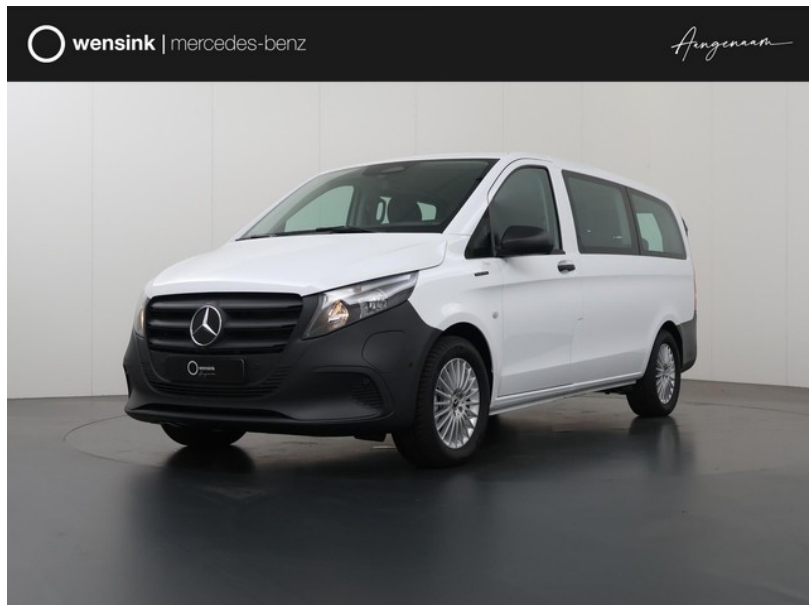

Mercedes-Benz Vito

excl. BTW
€46.850

transmissie
Automaat

bouwjaar
0-2026

km.stand
10 km

**Wensink Mercedes-Benz Cars
Leeuwarden**

[wensink.nl](https://www.wensink.nl)

aangenaam@wensink.nl

058 213 2221

Icarusweg
Leeuwarden

Bekijk dit voertuig online

Scan de QR-code en bezichtig dit voertuig en alle dealer informatie online.

Beschrijving

2x binnenverlichting achterin (LD9), 11 kW lader (E7L), Achterdeuren 180 graden (W50), Actieve spoorassistent (JB4), Active Brake Assist (BA3), Active schuifdeurvergrendeling (T14), Adaptieve remlichten (LE1), AGM (Absorption Glass Mat) accu 12V/95Ah (ED4), Airbag bijrijder (SA6), ATTENTION ASSIST (JW8), Bandenmerk Goodyear (RF9), Bandenspanning controlesysteem (RY2), Basis (IG5), Basisonderstel Plus (CF9), Bedrijfskenteken 0 (ZC5), Bestuurderstoel "comfort" (SB1), Bevestigingspunten in...

Kenmerken

Model	Mercedes-Benz Vito	Kenteken	166869
Bouwjaar	0-2026	Km. stand	10 km
Categorie	Bedrijfswagen	Laadvermogen	970 kg
Deuren	4	Kleur	Poolwit
Prijs	€46.850	BTW / marge	excl. BTW

Waarom kiezen voor Bedrijfswagen.nl