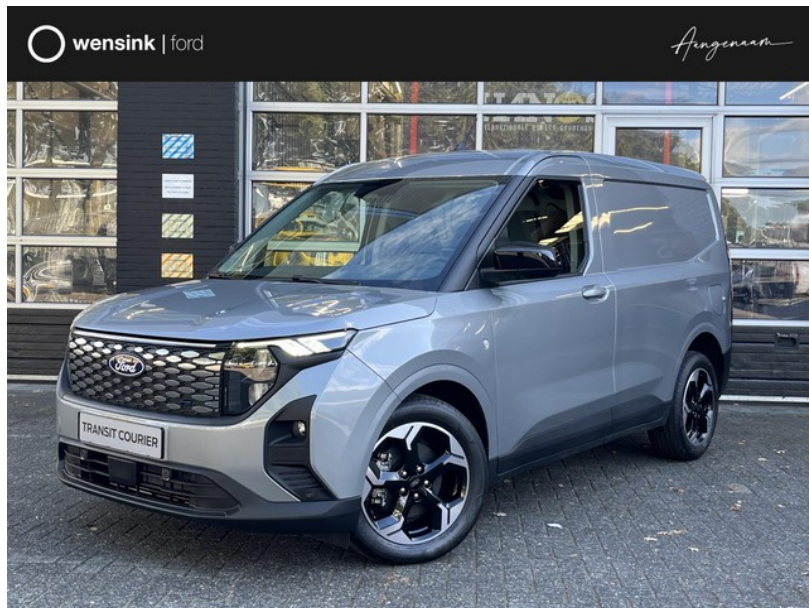

Ford Transit Courier

excl. BTW
€26.595

transmissie
Automaat

bouwjaar
4-2026

km.stand
10 km 

**Wensink Ford
Apeldoorn**

 wensink.nl

 aangenaam@wensink.nl

 055-3575859

 Sint-Eustatius
Apeldoorn

Bekijk dit voertuig online

Scan de QR-code en bezichtig dit
voertuig en alle dealer
informatie online.

Beschrijving

bestuurdersstoel in hoogte verstelbaar, Driver Assistance Pack, lendesteunen (verstelbaar), lichtmetalen velgen 5-spaaks 17", parkeersensor achter, parkeersensor voor, voorstoelen verwarmd, zijschuifdeur rechts, achteruitrij assistent, achteruitrijcamera, alarm klasse 1(startblokkering), Apple Carplay/Android Auto, armsteun voor, Audio-installatie, automatische snelheids begrenzing, Autonomous Emergency Braking, bandenspanningscontrolesysteem, Bluetooth telefoonvoorbereiding, buitenspiegels...

Kenmerken

Model	Ford Transit Courier	Kenteken	V-02-PKN
Bouwjaar	4-2026	Km. stand	10 km
Categorie	Bedrijfswagen	Laadvermogen	726 kg
Deuren	5	Kleur	Solar Silver
Prijs	€26.595	BTW / marge	excl. BTW

Waarom kiezen voor Bedrijfswagen.nl