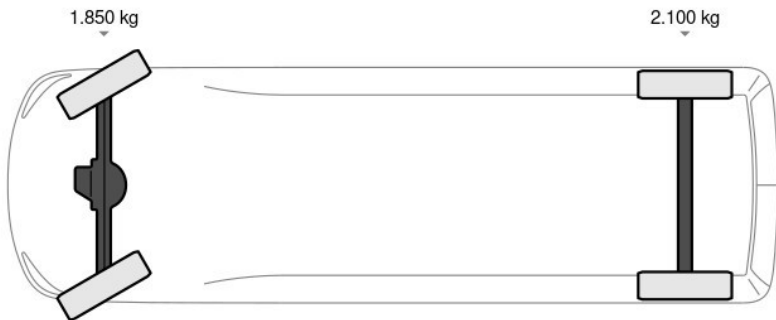

Renault Master

Renault Master 165.35 - V-74-PLN - OPBOUW + LAA... 4x2

Referentienummer: MASTER 165.35 MET OPBOUW + LAADKLEP - EURO 6 - V-74-PLN

excl. BTW
€39.600

transmissie
Handgeschakeld - 6
versnellingen