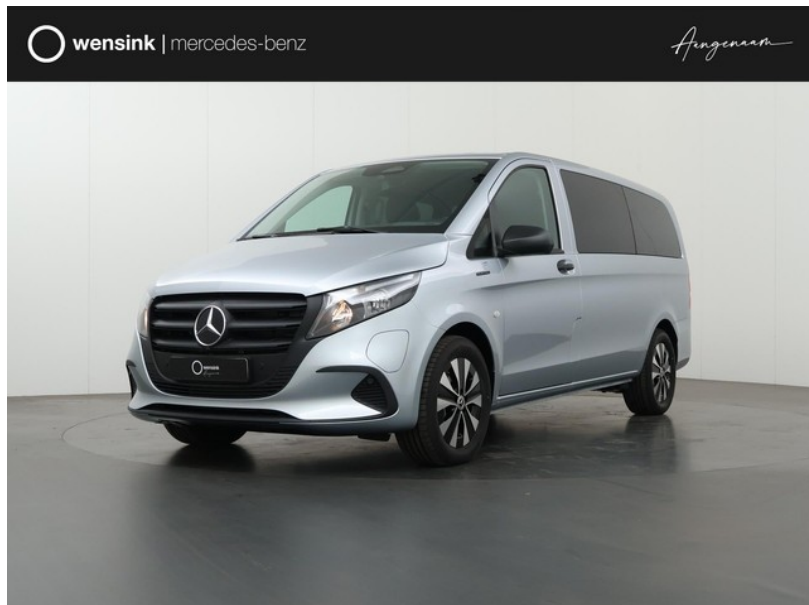

Mercedes-Benz Vito

excl. BTW
€46.850

transmissie
Automaat

bouwjaar
0-2026

km.stand
10 km

Wensink Mercedes-Benz Deventer

[wensink.nl](https://www.wensink.nl)

aangenaam@wensink.nl

0570 634569

Dortmundstraat
Deventer

**Bekijk dit voertuig
online**

Scan de QR-code en bezichtig dit voertuig en alle dealer informatie online.

Beschrijving

Halfautomatische airconditioning TEMPATIC (HH9), Hightechzilver (9922), Lichtmetalen velgen 7 J x 17, twintigspaaks (RK8), Navigatie (E1E), Ruit in achterklep/achterdeur met was-wasinstallatie (W78), TEMPOMAT (cruisecontrol) (MS1), AC-laden 11 kW / DC-laden 110 kW (E7L), Achterklep (W65), Achteruitrijcamera (FR8), Actieve spoorassistent (JB4), Active Brake assist (BA3), Airbag bijrijder (SA6), Akoestisch aanwezigheidsignaal (J2A), alarm klasse 1(startblokkering), Attention Assist (JW8),...

Kenmerken

Model	Mercedes-Benz Vito	Kenteken	169907
Bouwjaar	0-2026	Km. stand	10 km
Categorie	Bedrijfswagen	Laadvermogen	970 kg
Deuren	4	Kleur	Hightechzilver metallic
Prijs	€46.850	BTW / marge	excl. BTW