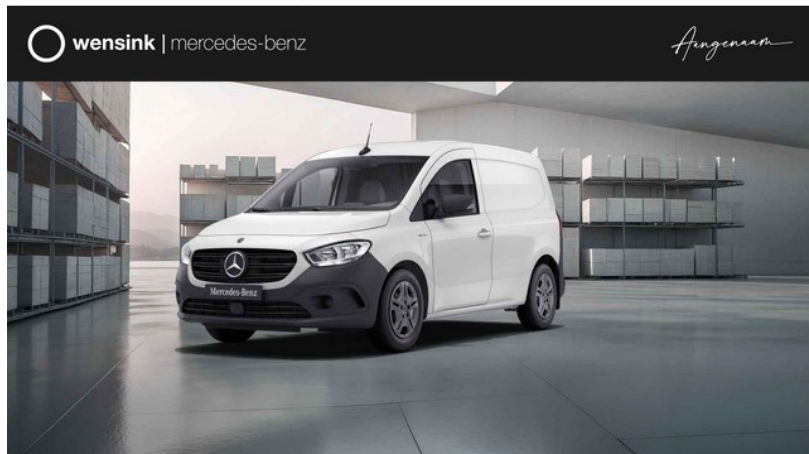

# Mercedes-Benz Citan

excl. BTW  
**€23.925**

transmissie  
Automaat

bouwjaar  
12-2024

km.stand  
9 km

**Wensink Mercedes-Benz Cars  
Nijmegen**

[wensink.nl](https://www.wensink.nl)

[aangenaam@wensink.nl](mailto:aangenaam@wensink.nl)