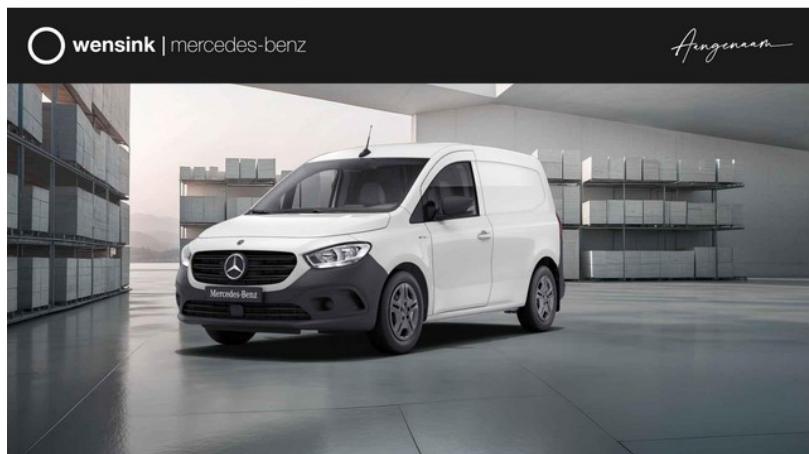

Mercedes-Benz Citan

excl. BTW
€23.925

transmissie
Automaat

bouwjaar
12-2024

km.stand
7 km

**Wensink Mercedes-Benz Cars
Nijmegen**

[wensink.nl](https://www.wensink.nl)

aangenaam@wensink.nl

024 372 7374

Hogelandsweg 98
Nijmegen

**Bekijk dit voertuig
online**

Scan de QR-code en bezichtig dit voertuig en alle dealer informatie online.

Beschrijving

40,6 cm (16") LM velgen met 5-spaaksdesign (R2F), Bestuurdersstoel, in hoogte verstelbaar met lendensteun (SF6), Bijrijdersstoel in hoogte verstelbaar (SL2), Parkeerhulp achter (F2U), Schuifdeur Rechts (T16), Verwarming voor chauffeurs- en bijrijdersstoel (H10), ABS en ASR remsysteem (BB0), Achteruitrijcamera (FR8), AC laden 11 kW (E6A), Actieve remassistent (BA3), Actieve spoorassistent (JB4), Airbag bestuurder en bijrijder (SA4), alarm klasse 1(startblokkering), Armsteun met opbergvak...

Kenmerken

| | | | |
|-----------|----------------------------|--------------|------------------|
| Model | Mercedes-Benz Citan | Kenteken | V-96-PNG |
| Bouwjaar | 12-2024 | Km. stand | 7 km |
| Categorie | Bedrijfswagen | Laadvermogen | 634 kg |
| Deuren | 2 | Kleur | Wit |
| Prijs | €23.925 | BTW / marge | excl. BTW |