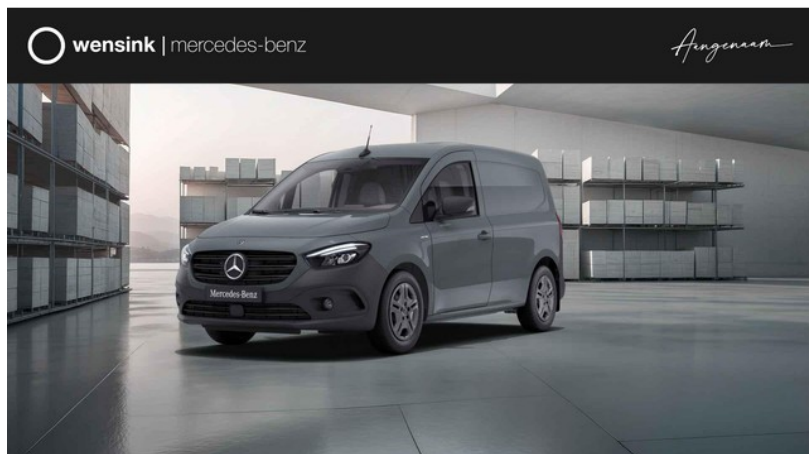

Mercedes-Benz Citan

excl. BTW
€23.925

transmissie
Automaat

bouwjaar
12-2024

km.stand
11 km

**Wensink Mercedes-Benz Cars
Nijmegen**

[wensink.nl](https://www.wensink.nl)

aangenaam@wensink.nl

024 372 7374

Hogelandsweg 98
Nijmegen

**Bekijk dit voertuig
online**

Scan de QR-code en bezichtig dit voertuig en alle dealer informatie online.

Beschrijving

40,6 cm (16") LM velgen met 5-spaaksdesign (R2F), Bestuurdersstoel, in hoogte verstelbaar met lendensteun (SF6), Bijrijdersstoel in hoogte verstelbaar (SL2), High-performance led-koplampen (LG7), Schuifdeur Rechts (T16), Verwarming voor chauffeurs- en bijrijdersstoel (H10), ABS en ASR remsysteem (BB0), Achteruitrijcamera (FR8), AC laden 11 kW (E6A), Actieve remassistent (BA3), Actieve spoorassistent (JB4), AHW kogelkoppeling vast (Q22), Airbag bestuurder en bijrijder (SA4), alarm klasse...

Kenmerken

Model	Mercedes-Benz Citan	Kenteken	V-27-PNK
Bouwjaar	12-2024	Km. stand	11 km
Categorie	Bedrijfswagen	Laadvermogen	634 kg
Deuren	2	Kleur	-
Prijs	€23.925	BTW / marge	excl. BTW

Waarom kiezen voor Bedrijfswagen.nl

Snel en eenvoudig de geschikte bedrijfswagen vinden

Persoonlijk advies

Ruim aanbod nieuw en gebruikte bedrijfswagens

Snel en vertrouwd in contact met de verkoper

Bedrijfswagen.nl
DE BEDRIJFSWAGENSITE VAN NEDERLAND

info@bedrijfswagen.nl
+31(0)85 - 087 0785