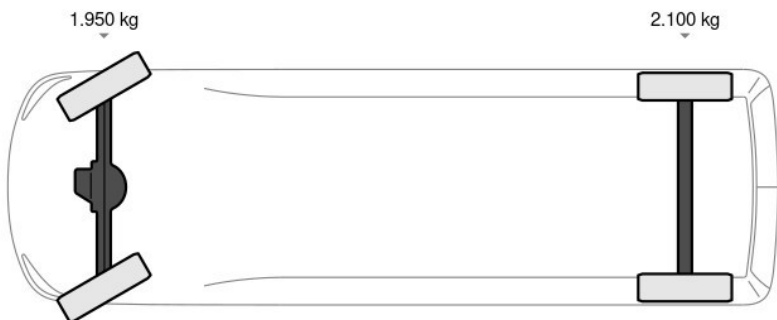

Renault Master

Renault Master 150.35 MET OPBOUW LAADBAK - L... 4x2

Referentienummer: MASTER 150.35 MET OPBOUW - EURO 6 - V-16-KTG

excl. BTW
€47.700

transmissie
Handgeschakeld - 6
versnellingen

bouwjaar
12-2024

km.stand

56.900 km

van Mourik Tiel BV

vanmouriktiel.nl/

edward@vanmouriktiel.nl

+31344621510

Marconistraat
Tiel

Bekijk dit voertuig online

Scan de QR-code en bezichtig dit voertuig en alle dealer informatie online.

Beschrijving

1x Bindrail Laadbak, 3 deurs, 3 Zitplaatsen, Antislip laadvloer, APK Gekeurd, Automatische Koplampen & Ruitenwissers, Beklede scheidingswand, Binnen betimmering, Brede buiten spiegels, BTW voertuig, Centrale deurvergrendeling afstandbediend, Cruise control / Begrenzing, D'Hollandia 750 KG., Dakspoiler, Derde remlicht, Draadloos GSM laden, EBS, Euro 6, Extra bevestigingspunten laadruimte, In hoogte verstelbare bestuurdersstoel, Inrichting laadruimte, Lat om lat betimmerd, LED Binnenverlichting...

Kenmerken

Model	Renault Master	Kenteken	V-16-KTG
Bouwjaar	12-2024	Km. stand	56.900 km
Categorie	Bedrijfswagen	Laadvermogen	954 kg
Deuren	2	Kleur	Wit
Prijs	€47.700	BTW / marge	excl. BTW

Waarom kiezen voor Bedrijfswagen.nl

Snel en eenvoudig de geschikte bedrijfswagen vinden

Ruim aanbod nieuw en gebruikte bedrijfswagens

Persoonlijk advies

Snel en vertrouwd in contact met de verkoper

Bedrijfswagen.nl

info@bedrijfswagen.nl
+31(0)85 - 087 0785