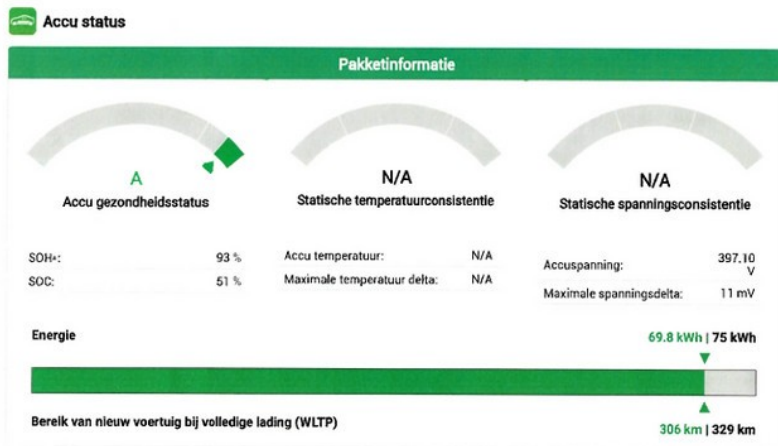

Opel Zafira

Voertuig Informatie

Test tijd: 2026-06-16 08:59:41
Testorganisatie:
Klant: Eurocars
S/N: VA9GPAV01246
Versie: V5.80

excl. BTW

€32.890

transmissie
Automaat

bouwjaar
4-2022

km.stand
59.861 km

Eurocars Asten

eurocars.nl

asten@eurocars.nl

0887001827

Kanaalweg
Asten

Bekijk dit voertuig online

Scan de QR-code en bezichtig dit voertuig en alle dealer informatie online.

Beschrijving

airco separaat achter, navigatiesysteem full map, achterklep met ruit, alarm klasse 1(startblokkering), armsteun voor, bandenspanningscontrolesysteem, bestuurdersstoel in hoogte verstelbaar, Bluetooth telefoonvoorbereiding, buitenspiegels verwarmbaar, buitentemperatuurmeter, Camera, centrale deurvergrendeling met afstandsbediening, connected services, DAB ontvanger, elektrische ramen voor, Elektronisch Stabiliteits Programma, Extra getint glas, hill hold functie, hoofd airbag(s) voor,...

Kenmerken

Model	Opel Zafira	Kenteken	X-792-JZ
Bouwjaar	4-2022	Km. stand	59.861 km
Categorie	Bedrijfswagen	Laadvermogen	1.060 kg
Deuren	5	Kleur	Zwart
Prijs	€32.890	BTW / marge	incl. BTW

Waarom kiezen voor Bedrijfswagen.nl

Snel en eenvoudig de geschikte bedrijfswagen vinden

Ruim aanbod nieuw en gebruikte bedrijfswagens

Persoonlijk advies

Snel en vertrouwd in contact met de verkoper

Bedrijfswagen.nl

info@bedrijfswagen.nl
+31(0)85 - 087 0785