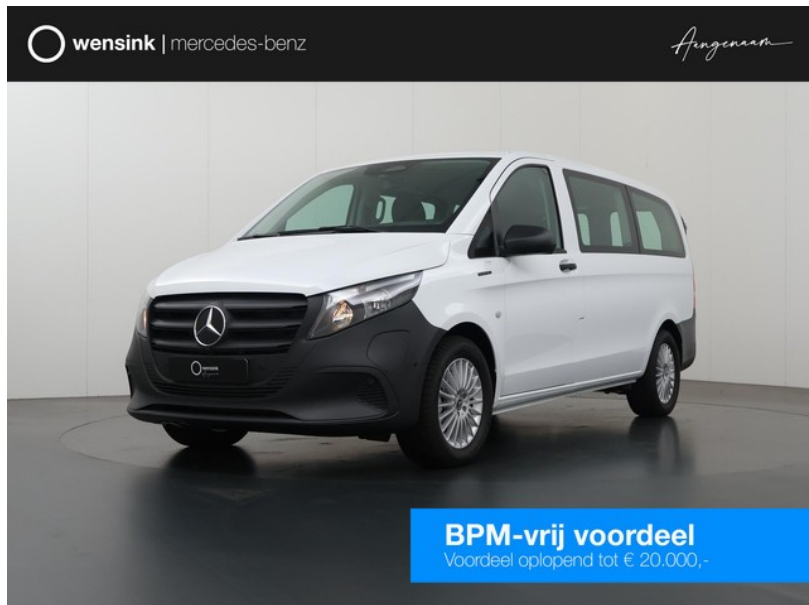

Mercedes-Benz Vito

excl. BTW
€46.850

transmissie
Automaat

bouwjaar
0-2026

km.stand
10 km

**Wensink Mercedes-Benz Vans
Groningen**

[wensink.nl](https://www.wensink.nl)

aangenaam@wensink.nl

050 317 6464

Bornholmstraat
Groningen

Bekijk dit voertuig online

Scan de QR-code en bezichtig dit voertuig en alle dealer informatie online.

Beschrijving

2x binnenverlichting achterin (LD9), 11 kW lader (E7L), Achterdeuren 180 graden (W50), Actieve spoorassistent (JB4), Active Brake Assist (BA3), Active schuifdeurvergrendeling (T14), Adaptieve remlichten (LE1), AGM (Absorption Glass Mat) accu 12V/95Ah (ED4), Airbag bijrijder (SA6), ATTENTION ASSIST (JW8), Bandenmerk Goodyear (RF9), Bandenspanning controlesysteem (RY2), Basis (IG5), Basisonderstel Plus (CF9), Bestuurderstoel "comfort" (SB1), Bevestigingspunten in dakluik (VV9), Bijrijderstoel...

Kenmerken

Model	Mercedes-Benz Vito	Kenteken	166874
Bouwjaar	0-2026	Km. stand	10 km
Categorie	Bedrijfswagen	Laadvermogen	970 kg
Deuren	4	Kleur	Poolwit
Prijs	€46.850	BTW / marge	excl. BTW

Waarom kiezen voor Bedrijfswagen.nl