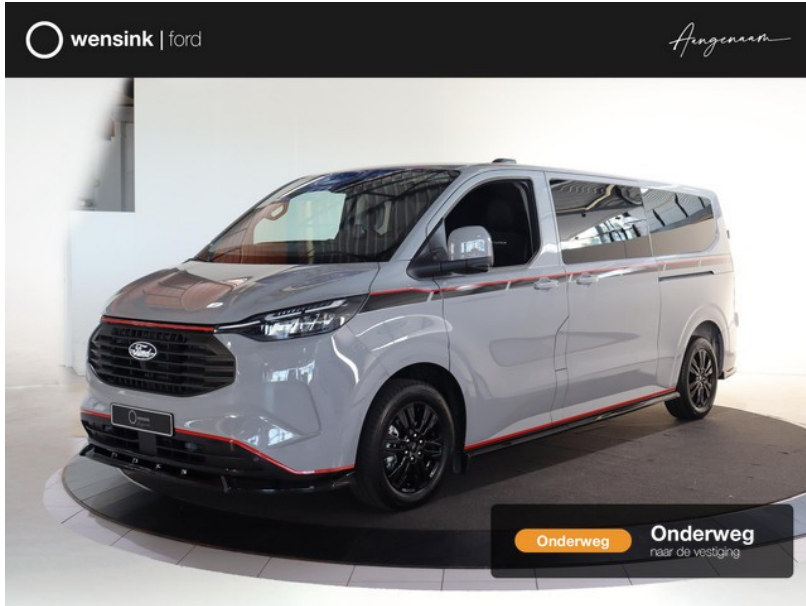

# Ford Transit Custom

excl. BTW  
**€57.995**

transmissie  
Automaat

bouwjaar  
6-2026

km.stand  
15 km

**Wensink Ford  
Zwolle**

[wensink.nl](https://wensink.nl)

[aangenaam@wensink.nl](mailto:aangenaam@wensink.nl)

## Beschrijving

achterbank 3-persoons, achteruitrijcamera, bestuurdersstoel in hoogte verstelbaar, cruise control adaptief met Stop&Go en stuurhulp, dodehoekdetectie met correctie, extra zijschuifdeur, kunstlederen bekleding, LED koplampen, lendesteunen (verstelbaar), lichtmetalen velgen multi-spaaks 17", navigatiesysteem, parkeersensor achter, parkeersensor voor, passagiersstoel, voorstoelen verwarmd, zijschuifdeur rechts, achterdeuren met ruiten, achteropkomend verkeer waarschuwing, achterrautwisser en...

## Kenmerken

Model	<b>Ford Transit Custom</b>	Kenteken	<b>4T1G7L</b>
Bouwjaar	<b>6-2026</b>	Km. stand	<b>15 km</b>
Categorie	<b>Bedrijfswagen</b>	Laadvermogen	<b>1.096 kg</b>
Deuren	<b>5</b>	Kleur	<b>Grey Matter</b>
Prijs	<b>€57.995</b>	BTW / marge	<b>excl. BTW</b>