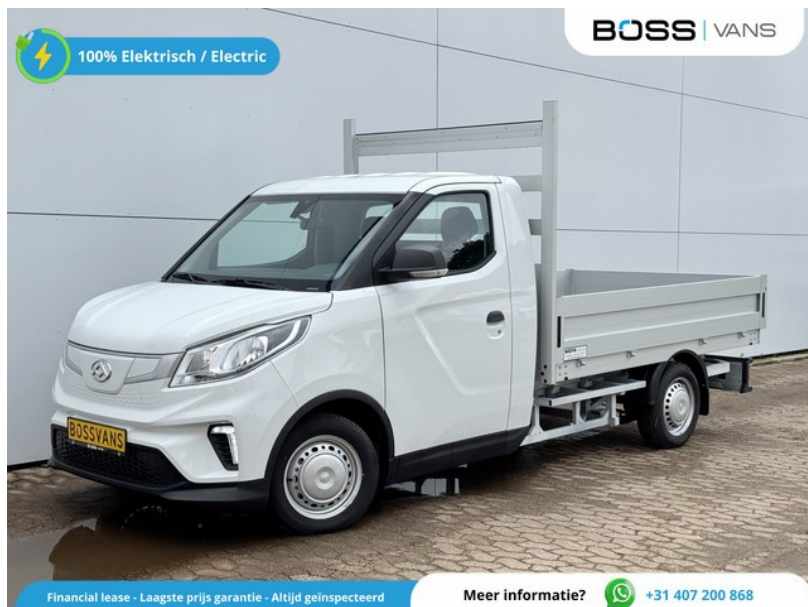

# Maxus eDeliver 3

excl. BTW  
**€19.895**

transmissie  
Automaat

bouwjaar  
12-2025

km.stand  
5 km

## Kenmerken

Model	<b>Maxus eDeliver 3</b>	Kenteken	<b>6N2Q3R</b>
Bouwjaar	<b>12-2025</b>	Km. stand	<b>5 km</b>
Categorie	<b>Bedrijfswagen</b>	Laadvermogen	<b>Onbekend</b>
Deuren	<b>2</b>	Kleur	<b>Wit</b>
Prijs	<b>€19.895</b>	BTW / marge	<b>excl. BTW</b>